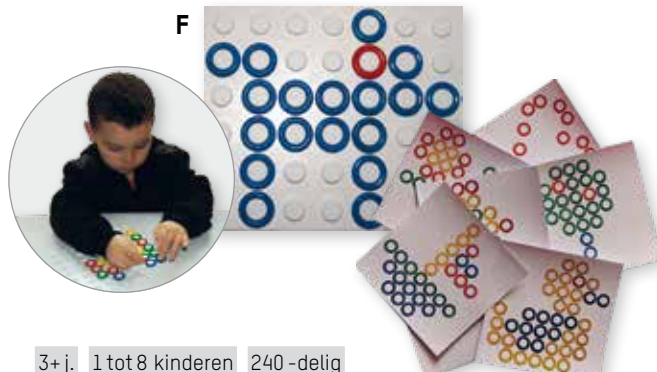

Afmetingen: Legborden: 25 x 25 cm. Opdrachtkaarten: 8,5 x 8,5 cm.

Vormen 4 à 5 cm.

Samenstelling: Houten kist met 2 ingewerkte, magnetische borden. 42 magnetische houten vormen in 5 kleuren. 24 kartonnen modelkaarten.

KH4881

(€ 26,69) **€ 32,30**

3+j.

E. GEODIEREN

Doel: Herkennen van vormen en kleuren.

Oog-handcoördinatie en constructie.

De werkkaarten stellen leuke en eenvoudige diertjes voor die kinderen nabouwen met de vele kleurrijke houten vormen.

Samenstelling: 30 gekleurde houten elementen, 20 opdrachtkaartjes in kleur.

TA8735

(€ 26,28) **€ 31,80**

3+j. 1 tot 8 kinderen 240-delig

F. KLIC MOZAIEK MAXI

Kleuters plaatsen de kleurrijke ringen op de spelbordjes en volgen hierbij één van de modelkaartjes of werken naar eigen fantasie. De modelkaarten passen met clips onder de transparante werkbordjes.