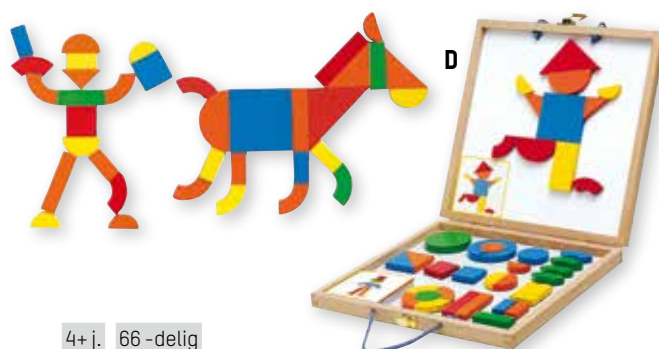

Kenmerken: Legbord en vormen in hout.

Kaarten op stevig gelamineerd karton.

Afmetingen: Legbord: 14 x 20 cm.

Samenstelling: 1 legbord, 57 vormen, 10 opdrachten.

HF4256

(€ 16,98) **€ 20,55**

4+j. 60-delig

C. MAGNETISCHE GEOKARAKTER

Grappige figuren en gezichten worden gelegd volgens opdrachtkaarten. Hierbij wordt onderscheid gemaakt in vormen, kleuren en patronen.

Kenmerken: Magnetische, houten materialen.

Afmetingen: Legbord 25 x 25 cm. Modelkaarten 8 x 8 cm.

Vormen van 2 tot 9 cm.

Samenstelling: 1 houten kist met 2 ingewerkte, zwarte magnetische legborden, 35 houten vormen, 25 modelkaarten.

KJ4882

(€ 25,50) **€ 30,85**

4+j. 66-delig

D. MAGNETISCHE GEOVORM

Magnetische set met houten vormen in 5 kleuren. Aan de hand van modelkaarten worden mooie figuren gelegd, rekening houdend met vorm, kleur en grootte.

Afmetingen: Legborden: 25 x 25 cm. Opdrachtkaarten: 8,5 x 8,5 cm.

Vormen 4 à 5 cm.

Samenstelling: Houten kist met 2 ingewerkte, magnetische borden. 42 magnetische houten vormen in 5 kleuren. 24 kartonnen modelkaarten.