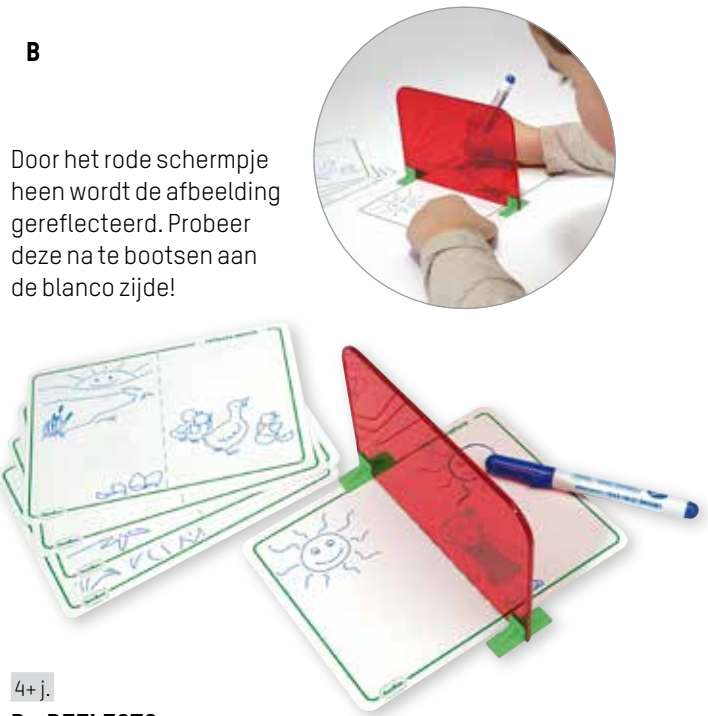

Door het rode schermje heen wordt de afbeelding gereflecteerd. Probeer deze na te bootsen aan de blanco zijde!

4+ j.

B. REFLECTO

Plaats het rode schermje in het midden van de opdrachtkaart. De ene zijde beeldt een situatie uit, de andere zijde is blanco. Als je door het rode schermje heen kijkt, zie je de afbeelding gereflecteerd op de blanco zijde. Probeer deze nu te vervolledigen.

Kenmerken: De bordjes zijn afwasbaar.

Afmetingen: Bordje: 16 x 20,5 cm.

Samenstelling: 1 rood schermje, 5 plastic bordjes met afbeeldingen aan beide zijden, 1 drooguitwisbare stift.

MN3186 Set van 5 bordjes (€ 11,07) **€ 13,40**

C