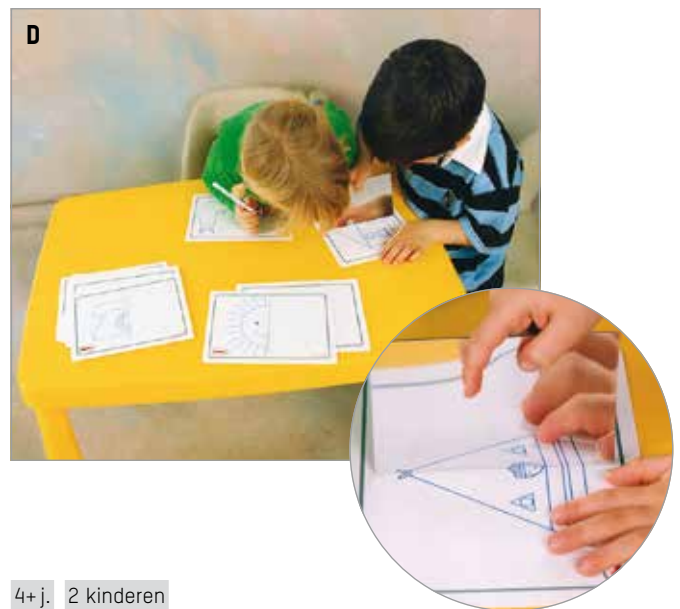

4+ j. 2 kinderen

D. SYMMETRISCH TEKENEN

Eenvoudige tekeningen worden eventueel met behulp van de bijgeleverde onbreekbare spiegel symmetrisch vervolledigd.

Kenmerken: Op de leitjes wordt met drooguitwisbare stift getekend.

Samenstelling: 5 plastic leien met op beide zijden de helft van een tekening, 2 spiegelgltjes en 1 droog uitwisbare stift.

ME3178 (€ 11,61) **€ 14,05**

FIJNE DROOGUITWISBARE STIFTEN VELLEDA

Fijne punt. Blauw, rood, groen, zwart.

MM2896 Set van 4 ass. (€ 2,23) **€ 2,70**