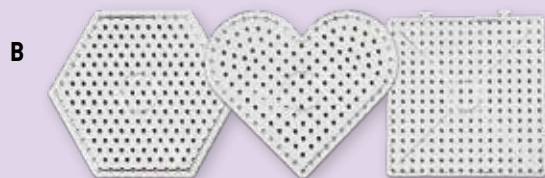

A. NABBI MAXI STRIJKKRALEN

Nabbi strijkkralen met diameter van 10 mm. Emmer met maar liefst 2.450 stuks.

Afmetingen: Gatgrootte 5,5 mm.

FE3065 Set van 2450 (€21,07) **€ 25,50**

B. ONDERPLATEN VOOR MAXI STRIJKKRALEN

Assortiment van 6 transparante onderplaten voor MAXI strijkkralen.

Afmetingen: 15 x 15 cm - 15 x 17,5 cm.

Samenstelling: 2 harten, 2 zeshoeken en 2 vierkanten.

FA3063 Set van 6 (€12,81) **€ 15,50**

C. ONDERPLATEN FIGUURTJES VOOR MAXI STRIJKKRALEN

Assortiment van 5 verschillende onderplaten voor MAXI parels.

FC3064 Set van 5 (€10,33) **€ 12,50**

3+j. 2 tot 4 kinderen

D. RIJGFIGURENSET

Afmetingen: 2,5 cm.

Samenstelling: Gevarieerde plastic figuren in groot formaat.