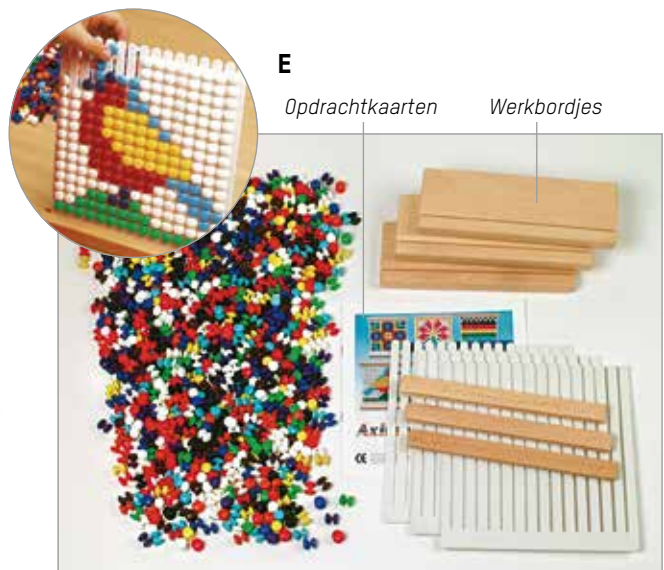

2-6 j. 1 of meer kinderen

**C. MAGNETISCHE ONTWERPER**

**Doel:** Een boeiende manier om via het opbouwen van patronen of tekeningen de oog-handcoördinatie te trainen.

De kleurige metalen schijfjes bevinden zich tussen het patroonbord en een stevige plastic beschermplaat. Met een magnetische pen kunnen de kleurige metalen schijfjes één voor één worden opgetild en op het patroonbord gelegd worden.

**Kenmerken:** Schijfjes kunnen niet verloren gaan.

**Afmetingen:** Patroonbord: 30 x 30 cm.

**YN3305** (€ 39,63) **€ 47,95**

2-6 j.

**D. MAGNETISCHE ONTWERPER PATROONKAARTEN**

**Afmetingen:** 20 x 27,5 cm.

**Samenstelling:** 15 patroonkaarten

**YP3306** (€ 14,00) **€ 16,95**

4+ j. 3 kinderen

**E. AXIMO**

**Doel:** Fijne motoriek, kleur- en vormherkenning.

Aan de hand van de opdrachtkaarten worden de kralen één voor één in het werkbord geschoven, daarbij rekening houdend met de plaats op het bord en de kleur van het kraaltje. Is jouw resultaat hetgeen je ziet op de werkaart?

**Kenmerken:** De werkbordjes zijn gemaakt van stevig plastic en worden recht gehouden dmv een houten frame. Plastic kralen in verschillende kleuren.

**Afmetingen:** Werkbord: 20 x 23 x 0,3 cm, kralen ± 1 cm.