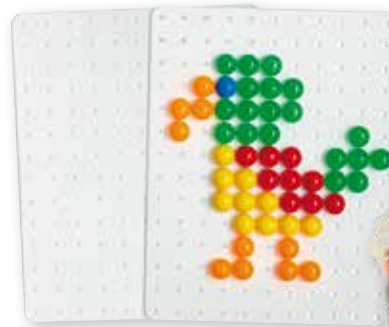

NIEUW

NIEUW 3+j. 1-6 kinderen

**A. KRALEN LEGGEN SCHOOLVERPAKKING**

Kinderen vervullen de kleurrijke opdrachtkaarten in de houten inlegbordjes door pionnen op de juiste plaats te positioneren.

**Afmetingen:** Werkplaten: 20 x 20 cm.

**GG5107** (€ 110,62) **€ 133,85**

B

NIEUW

C

NIEUW

**B. STEEKPERELS MAXI WERKBORD**

Hoogste kwaliteit, bijna onmogelijk te breken. Zeer stabiel door de vele voetjes die onderaan de plaat zijn aangebracht.

**Afmetingen:** L/b: 19 x 24 cm.

**GE5105** Per stuk (€ 2,36) **€ 2,85**

NIEUW

**C. STEEKPERELS MAXI IN EMMER**

De steekparels zijn speciaal ontworpen voor kleine kinderen.

Assortiment van 250 stuks in plastic opbergemmer in 7 verschillende kleuren.

**STEELPERELS REGENBOOG**

Steekparels in mooie heldere kleuren en grote klasverpakkingen.

**Kenmerken:** Kleurrijk plastic.

**Afmetingen:** Parels in 3 groottes: 10 mm, 15 mm, 20 mm.

**Samenstelling:** Verpakt in een handige plastic ton.