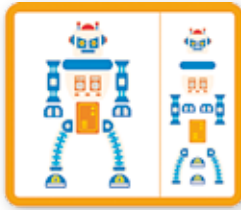

5 dubbelzijdige opdrachtkaarten!

3+j.

A. HAMERTJE TIK ROBOTS

Hamertje Tik met mooie robotfiguren! Duidelijke modelkaarten tonen welke puzzeldelen nodig zijn en hoe je ze moet plaatsen om een leuke robot te bekomen.

Samenstelling: 1 kurkbord, 1 hamertje, 45 houten delen en een doosje met nageltjes. 5 dubbelzijdige modelkaarten in kleur.

E61316 (€ 14,88) € 18,00

3+j. 2-5 kinderen

B. HAMERTJE TIK ALLERLEI

Vrolijk tikken en nagelen met deze nieuwe hamertje tik set. De leuke vormen en kleuren geven kinderen de kans volop hun fantasie de vrije loop te laten gaan. Gerichte opdrachten dankzij de opdrachtkaarten (art. LM8081).