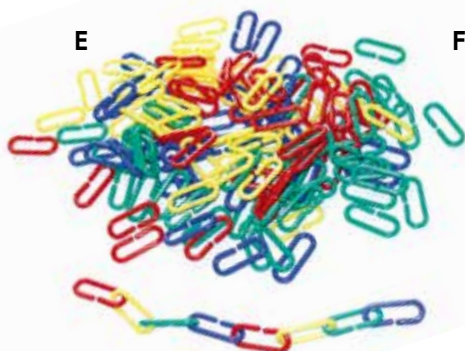

NIEUW

NIEUW 2+j.

A. AVONTURENDAL

Doel: Bevordert fijne motoriek en concentratie.

Met het magnetisch bekje van de vogel worden knikkers opgepakt en in de vallei op verschillende plaatsen losgelaten. Ze houdt ervan de knikkers in de spiraalvormige vijver te laten vallen en de wieken van de windmolen te laten draaien.

Samenstelling: 100 grote kralen in 5 verschillende vormen. 10 rijgkoorden en 12 opdrachtkaarten.

VL7026

(€ 27,02) **€ 32,70**

2+j. 120-delig

C. GROTE SCHAKELS

Kleurrijke plastic schakels, eenvoudig hanteerbaar.

Afmetingen: 5 x 5 cm.

GH4830

(€ 12,73) **€ 15,40**

3+j.

D. GROTE SCHAKELS OPDRACHTKAARTEN

Doel: Kleurherkenning, stap voor stap komen tot een oplossing.

Opdrachtkaarten voor grote schakels (GH4830).

Kenmerken: Gelamineerd karton, in kleur.

Afmetingen: A4-formaat.

JR4871

Set van 12 (€ 7,60) **€ 9,20**

2-4j. 2 tot 4 kinderen 1000-delig

E. SCHAKELS

Afmetingen: 4 x 1,7 cm.

Samenstelling: 1.000 schakels, 4 kleuren.

EF3349