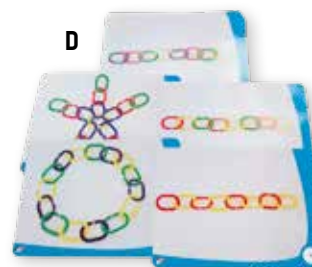

Afmetingen: Ø stolp: 30 cm.

EY5663

Per stuk (€ 33,02) **€ 39,95**

12 modelkaarten!

3+j.

B. KETTING VORMEN

Grote rijgfiguren om te rijgen naar het voorbeeld van de opdrachtkaarten.

Afmetingen: Ø vormen: 2,5 cm.

Samenstelling: 100 grote kralen in 5 verschillende vormen. 10 rijgkoorden en 12 opdrachtkaarten.

VL7026

(€ 27,02) **€ 32,70**

2+j. 120-delig

C. GROTE SCHAKELS

Kleurrijke plastic schakels, eenvoudig hanteerbaar.

Afmetingen: 5 x 5 cm.

GH4830

(€ 12,73) **€ 15,40**

3+j.

D. GROTE SCHAKELS OPDRACHTKAARTEN

Doel: Kleurherkenning, stap voor stap komen tot een oplossing.

Opdrachtkaarten voor grote schakels (GH4830).

Kenmerken: Gelamineerd karton, in kleur.

Afmetingen: A4-formaat.

JR4871

Set van 12 (€ 7,60) **€ 9,20**

2-4j. 2 tot 4 kinderen 1000-delig

E. SCHAKELS

Afmetingen: 4 x 1,7 cm.

Samenstelling: 1.000 schakels, 4 kleuren.

EF3349