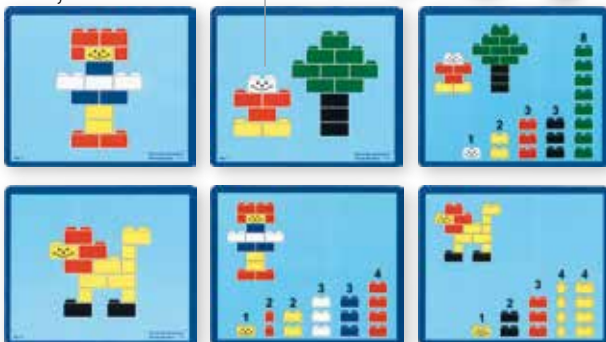

Afmetingen: Blokjes l/b/h: 2,5 x 1 x 1,5 cm.

Dubbelzijdige opgavekaarten: 17 x 14 cm.

Samenstelling: Ruim assortiment aan blokken en accessoires, ook 24 wielen. Met 26 ideeënkaarten verpakt in een plastic kist.

LK8079

(€139,05) € 168,25

Modelkaarten met hoge educatieve waarde!

Op ware grootte van de blokken

Voorzijde met model

Achterzijde: tellen, ordenen en dan bouwen!

De kleine architect instap

3+ j. 2 tot 8 kinderen 600 -delig

C. JONGE BOUWER

Veelzijdig materiaal rond ruimtelijk inzicht, hoeveelheden en constructie. Dubbelzijdige opdrachtkaarten, op plastic gedrukt, tonen aan de voorzijde een bouwmodel op ware grootte van de plastic bouwelementen. Zo kan het bouwresultaat op de 1/1 afbeelding worden gelegd. Op de keerzijde ziet het kind, in een duidelijke structuur, hoeveel blokjes van elke kleur en van elke soort moeten genomen worden. Meteen een tel- en sorteeractiviteit. Oplopende moeilijkheidsgraad van opgaven in 2D.