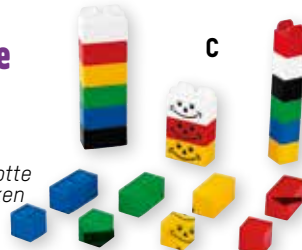

Modelkaarten met hoge educatieve waarde!

Op ware grootte van de blokken

Voorzijde met model