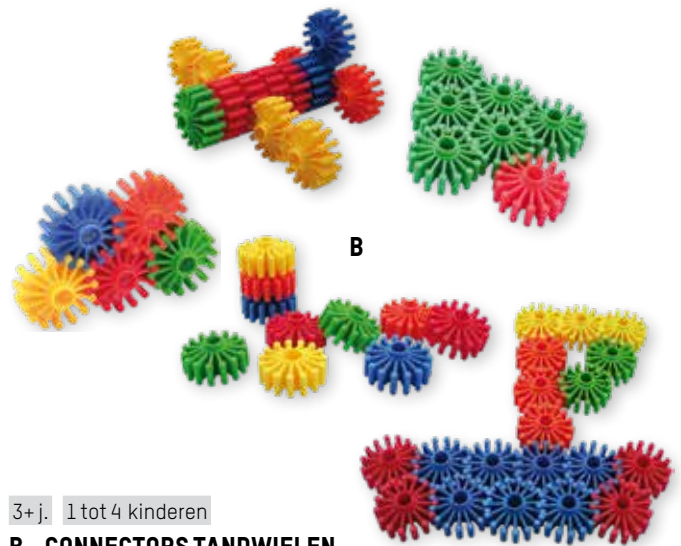

Grote blokken: 31 x 15 cm!

2+ j.

A. SUPER MEGA BLOKKEN

Supergrote blokken in stevig plastic! Heerlijk om te stapelen, af te breken en een nieuwe constructie op te zetten!
Afmetingen: Grote blokken: 31 x 15 cm. Kleine blokken: 15 x 15 cm.
Samenstelling: Blokken in 2 afmetingen en 6 kleuren.

KE8346 Set van 33 (€ 102,11) € 123,55

3+ j. 1 tot 4 kinderen

B. CONNECTORS STANDWIELEN

Originele bouwset dankzij deze unieke elementen. Stapelbaar tot een grote toren of zijdelings te verbinden tot leuke vormen en kleurpatronen.
Kenmerken: De elementen schuiven heel makkelijk in elkaar. Vervaardigd uit stevig, duurzaam plastic.
Afmetingen: L/b: 4 x 2 cm.
Samenstelling: 80 delen in 5 kleuren, verpakt in een plastic kist.

LN8949 Set van 80 (€ 22,44) € 27,15

3+ j. 1 tot 6 kinderen

C. CONNECTORS VORMEN

Met de 14 verschillende elementen in 5 mooie kleuren bouw je allerlei gekke constructies. De vormen passen eenvoudig in elkaar.
Kenmerken: Vervaardigd uit zacht, duurzaam plastic.
Afmetingen: Rechte staven meten 7 cm lang.
Samenstelling: 168-delig, verpakt in een plastic kist.

4+ j. 184-delig

E. VARIO

Dankzij inkepingen in de verschillende onderdelen, worden de houten staafjes stevig op elkaar gestapeld. Zonder lijmstof. Ramen, deuren en dakelementen worden bijgeleverd en maken de set compleet.
Kenmerken: Eenvoudig te hanteren door de grote afmetingen. Vervaardigd in berkenhout.
Afmetingen: Ø 1,5 cm, onderdelen van 2,5 tot 25 cm.