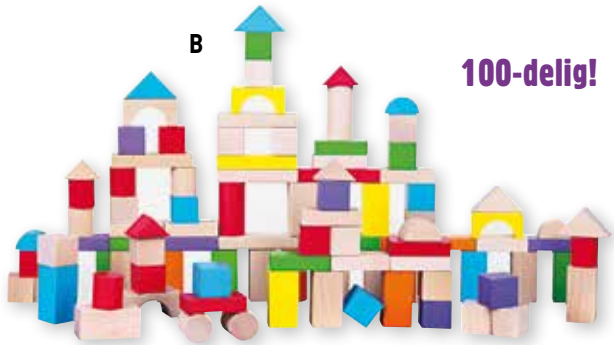

3+ j. 120 -delig

**A. STERRENMIX**

Stervormige plastic schakelementen die zijdelings in elkaar passen. Eenvoudig klikken en verbinden om mooie figuren in 2D te creëren.

**Kenmerken:** Kleurrijk, stevig plastic.

**Afmetingen:** Ø 4 cm.

**Samenstelling:** 120elementen verpakt in een plastic container.

**CX1310** (€ 16,98) **€ 20,55**

**100-delig!**

2+ j. 100 -delig

**B. BLOKKENMIX**

Houten blokken in standaard vormen en neutrale kleuren. Met enkele modelkaarten.

**Kenmerken:** Gevernist hout.

**Afmetingen:** Blokken: 3 cm.

**Samenstelling:** Verpakt in een kartonnen opbergtrommel.

**HK8895** Set van 100 (€ 21,69) **€ 26,25**

**100-delig!**

2+ j. 100 -delig

**C. SIERBLOKKEN**

Klassieke houten blokken met prachtige kleuren en motieven. Inclusief ideeënkaarten om enkele scènes op te zetten.

**Kenmerken:** Geverniste houten blokken.

**Afmetingen:** Blokken 3 cm groot.

**Samenstelling:** 100 houten blokken verpakt in een kartonnen ton.