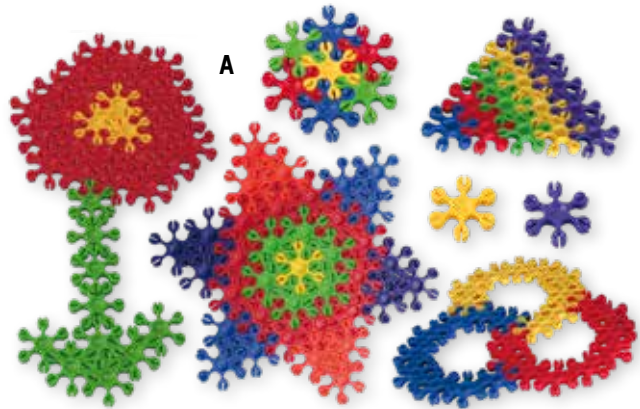

3+ j. 120 -delig

**A. STERRENMIX**

Stervormige plastic schakelementen die zijdelings in elkaar passen. Eenvoudig klikken en verbinden om mooie figuren in 2D te creëren.

**Kenmerken:** Kleurrijk, stevig plastic.

**Afmetingen:** Ø 4 cm.

**Samenstelling:** 120elementen verpakt in een plastic container.

**CX1310** (€ 16,98) **€ 20,55**

**100-delig!**

2+ j. 100 -delig

**B. BLOKKENMIX**

Houten blokken in standaard vormen en neutrale kleuren. Met enkele modelkaarten.

Klassieke houten blokken met prachtige kleuren en motieven. Inclusief ideeënkaarten om enkele scènes op te zetten.

**Kenmerken:** Geverniste houten blokken.

**Afmetingen:** Blokken 3 cm groot.

**Samenstelling:** 100 houten blokken verpakt in een kartonnen ton.

**PR8713** Set van 100 (€ 23,88) **€ 28,90**

**D**

4+ j.

**D. CONNECTOR NEON RIETJES**

Buigzame plastic staafjes worden met elkaar verbonden door connectoren. De onderdelen zijn flexibel en eenvoudig te hanteren. Leuk om bijvoorbeeld een huisje te bouwen en te draperen met een lichte doek.