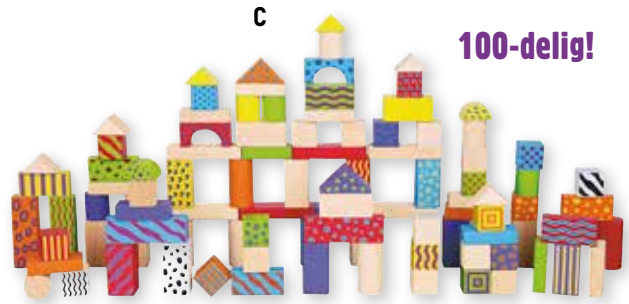

3+ j. 120 -delig

**A. STERRENMIX**

Stervormige plastic schakelementen die zijdelings in elkaar passen. Eenvoudig klikken en verbinden om mooie figuren in 2D te creëren.

**Kenmerken:** Kleurrijk, stevig plastic.

**Afmetingen:** Ø 4 cm.

**Samenstelling:** 120elementen verpakt in een plastic container.

**CX1310** (€ 16,98) **€ 20,55**

**100-delig!**

2+ j. 100 -delig

**B. BLOKKENMIX**

Houten blokken in standaard vormen en neutrale kleuren. Met enkele modelkaarten.

**Kenmerken:** Gevernist hout.

**Afmetingen:** Blokken: 3 cm.

**Samenstelling:** Verpakt in een kartonnen opbergtrommel.

**HK8895** Set van 100 (€ 21,69) **€ 26,25**

**100-delig!**

2+ j. 100 -delig

**C. SIERBLOKKEN**

Klassieke houten blokken met prachtige kleuren en motieven. Inclusief ideeënkaarten om enkele scènes op te zetten.

**Kenmerken:** Geverniste houten blokken.

**Afmetingen:** Blokken 3 cm groot.

**Samenstelling:** 100 houten blokken verpakt in een kartonnen ton.