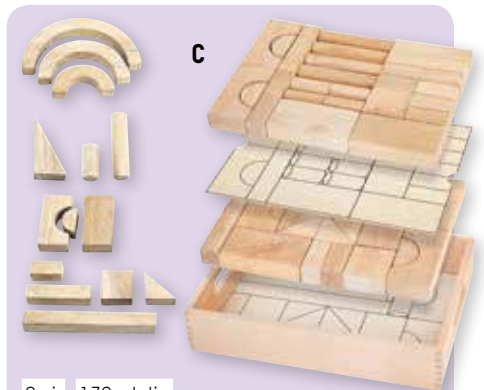

Kenmerken: Zacht materiaal met afgeronde zijden.

Afmetingen: Grote bouwsteen l/b/h: 12 x 6 x 3 cm.

Halve bouwsteen l/b/h: 6 x 6 x 3 cm.

Samenstelling: 40 grote en 40 halve bouwstenen.

EY4807

[€191,53] **€231,75**

B

NIEUW

NIEUW

B. REUZE BOUWSET FIGUREN

Maak reusachtige constructies en ontdek ze zelfs van binnenuit. Ideaal constructiemateriaal om spelenderwijs de vormen van verschillende geometrische figuren aan te leren zoals kubussen, piramiden, rechthoeken,.. Elke bal heeft meerdere gaten waarin een staaf kan gestoken worden. Er zijn dus oneindig veel bouw mogelijkheden! Begrippen zoals hoogte, zijde, grondvlak en diagonaal kunnen op die manier voor de kinderen gevisualiseerd en verklaard worden.

Kenmerken: De ballen en staven zijn vervaardigd uit duurzaam plastic.

Afmetingen: Ø ballen: 6,5 cm, lengte staven: 38 cm.

Samenstelling: 25 ballen, 49 staven.

EC5070

[€38,31] **€46,35**

C

2+ j. 136 -delig

C. GEOBLOKKEN NATUREL PER 3 DOZEN