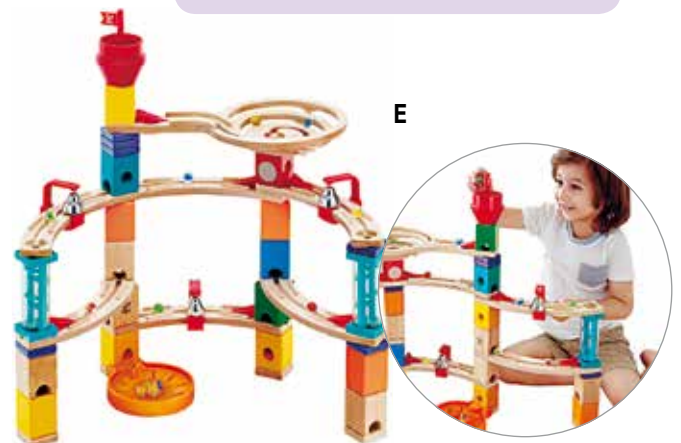

Samenstelling: 136 blokken in 3 opbergkisten.

HM8897

Per set [€177,89] **€215,25**

D

4-6 j. 56 -delig

D. KNIKKEROMLOOP

Knikkerbaan uit plastic elementen die op elkaar gestapeld worden tot grote torens. De elementen kunnen in eindeloze variaties opgebouwd worden.

Kenmerken: Plastic elementen.

ME6935

[€16,94] **€20,50**

E

4+ j. 102 -delig

E. KNIKKERBAAN KASTEEL

Ontsnap uit de draaiende toren van het kasteel met deze opwindende knikkerbaan. Terwijl de knikkers zich langs de rail een weg naar beneden banen, laten ze drie hangende bellen klinken.

Kenmerken: Vervaardigd uit hout.

Samenstelling: Inclusief twee transparante trappen.

GA4236

[€73,35] **€88,75**