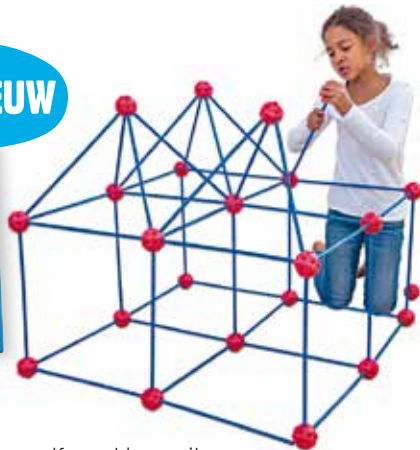

A

A

2+ j. 80 -delig

A. KURKEN BLOKKEN

Kurken bouwstenen zijn licht van gewicht en voor alle leeftijden te gebruiken. Een toren, een huis of een fort bouwen, het kan allemaal met deze zachte, gemakkelijk hanteerbare blokken.

Kenmerken: Zacht materiaal met afgeronde zijden.

Afmetingen: Grote bouwsteen l/b/h: 12 x 6 x 3 cm.

Halve bouwsteen l/b/h: 6 x 6 x 3 cm.

Samenstelling: 40 grote en 40 halve bouwstenen.

EY4807

[€191,53] **€231,75**

B

NIEUW

NIEUW

B. REUZE BOUWSET FIGUREN

Maak reusachtige constructies en ontdek ze zelfs van binnenuit. Ideaal constructiemateriaal om spelenderwijs de vormen van verschillende geometrische figuren aan te leren zoals kubussen, piramiden, rechthoeken,.. Elke bal heeft meerdere gaten waarin een staaf kan gestoken worden. Er zijn dus oneindig veel bouw mogelijkheden! Begrippen zoals hoogte, zijde, grondvlak en diagonaal kunnen op die manier voor de kinderen gevisualiseerd en verklaard worden.

Kenmerken: De ballen en staven zijn vervaardigd uit duurzaam plastic.

Afmetingen: Ø ballen: 6,5 cm, lengte staven: 38 cm.

Samenstelling: 25 ballen, 49 staven.

EC5070

[€38,31] **€46,35**

C

2+ j. 136 -delig

C. GEOBLOKKEN NATUREL PER 3 DOZEN