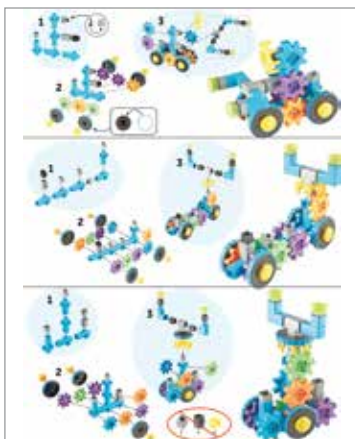

4+ j. 79 -delig

A. ROTELLO ROBOTS

Grappige robots, stoere tandwielen en leuke accessoires zorgen voor uren speelplezier en een uitgebreide fantasiewereld in combinatie met het oefenen van de constructietechniek.

Afmetingen: robots: 6 cm hoog.

CN1305 (€ 42,48) **€ 51,40**

B

4+ j. 103 -delig

B. ROTELLO APENSTREKEN

Klimmende aapjes, springende aapjes, vallende aapjes, ...

Aapjes overal in het jungle pretpark dat kinderen zelf bouwen!

CM1304 (€ 50,99) **€ 61,70**

Gedetailleerde bouwplannen bieden een grote educatieve meerwaarde

C

4+ j. 43 -delig

C. ROTELLO ROVER

Voertuigenset rond de gekende Rotello-tandwielen.

Kinderen maken hun voertuig volgens eigen fantasie of volgen 1 van de 3 modellen op het instructieblaadje.

Afmetingen: afgebeelde wagen: 10 x 15 cm.

CT1308 (€ 15,21) **€ 18,40**

D

4+ j. 30 -delig

D. ROTELLO MOTORFIETS

Stoere motoren, gekke tweewielers of gewoon bouwen en elementen connecteren, het kan allemaal met deze tandwielenset. Instructieblaadje met 3 modellen inbegrepen.