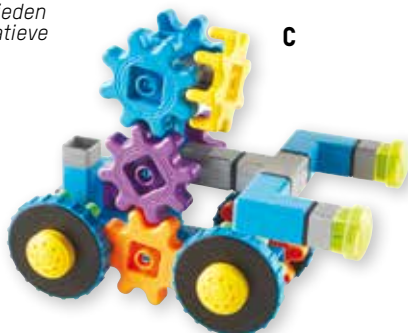

4+ j. 79 -delig

A. ROTELLO ROBOTS

Grappige robots, stoere tandwielen en leuke accessoires zorgen voor uren speelplezier en een uitgebreide fantasiewereld in combinatie met het oefenen van de constructietechniek.

Afmetingen: robots: 6 cm hoog.

CN1305 (€ 42,48) **€ 51,40**

B

4+ j. 103 -delig

B. ROTELLO APENSTREKEN

Klimmende aapjes, springende aapjes, vallende aapjes, ...

Aapjes overal in het jungle pretpark dat kinderen zelf bouwen!

CM1304 (€ 50,99) **€ 61,70**

Gedetailleerde bouwplannen bieden een grote educatieve meerwaarde

C

4+ j. 43 -delig

C. ROTELLO ROVER

Voertuigenset rond de gekende Rotello-tandwielen.

Kinderen maken hun voertuig volgens eigen fantasie of volgen 1 van de 3 modellen op het instructieblaadje.

Afmetingen: afgebeelde wagen: 10 x 15 cm.

CT1308 (€ 15,21) **€ 18,40**

D

4+ j. 30 -delig

D. ROTELLO MOTORFIETS

Stoere motoren, gekke tweewielers of gewoon bouwen en elementen connecteren, het kan allemaal met deze tandwielenset. Instructieblaadje met 3 modellen inbegrepen.