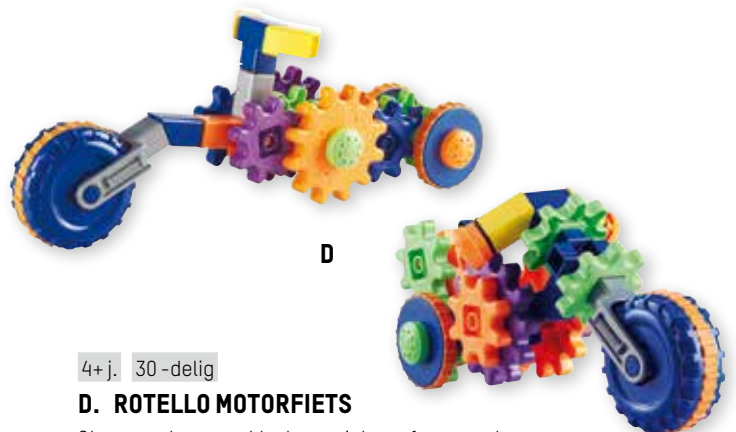

4+ j. 79 -delig

A. ROTELLO ROBOTS

Grappige robots, stoere tandwielen en leuke accessoires zorgen voor uren speelplezier en een uitgebreide fantasiewereld in combinatie met het oefenen van de constructietechniek.

Afmetingen: robots: 6 cm hoog.

CN1305 (€ 42,48) **€ 51,40**

B

4+ j. 103 -delig

B. ROTELLO APENSTREKEN

Klimmende aapjes, springende aapjes, vallende aapjes, ...

Aapjes overal in het jungle pretpark dat kinderen zelf bouwen!

CM1304 (€ 50,99) **€ 61,70**

Gedetailleerde bouwplannen bieden een grote educatieve meerwaarde

C

4+ j. 43 -delig

C. ROTELLO ROVER

Voertuigenset rond de gekende Rotello-tandwielen.

Kinderen maken hun voertuig volgens eigen fantasie of volgen 1 van de 3 modellen op het instructieblaadje.

Afmetingen: afgebeelde wagen: 10 x 15 cm.

CT1308 (€ 15,21) **€ 18,40**

D

4+ j. 30 -delig

D. ROTELLO MOTORFIETS

Stoere motoren, gekke tweewielers of gewoon bouwen en elementen connecteren, het kan allemaal met deze tandwielenset. Instructieblaadje met 3 modellen inbegrepen.