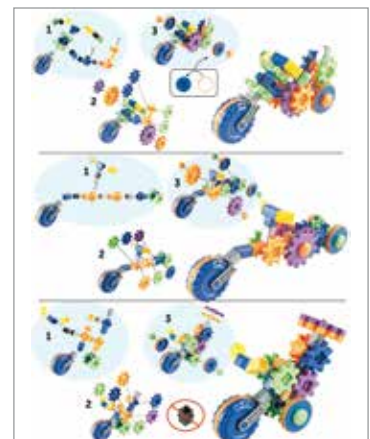

4+ j. 79 -delig

A. ROTELLO ROBOTS

Grappige robots, stoere tandwielen en leuke accessoires zorgen voor uren speelplezier en een uitgebreide fantasiewereld in combinatie met het oefenen van de constructietechniek.

Afmetingen: robots: 6 cm hoog.

CN1305 (€ 42,48) **€ 51,40**

B

4+ j. 103 -delig

B. ROTELLO APENSTREKEN

Klimmende aapjes, springende aapjes, vallende aapjes, ...

Aapjes overal in het jungle pretpark dat kinderen zelf bouwen!

CM1304 (€ 50,99) **€ 61,70**

Gedetailleerde bouwplannen bieden een grote educatieve meerwaarde

C

4+ j. 43 -delig

C. ROTELLO ROVER

Voertuigenset rond de gekende Rotello-tandwielen.

Kinderen maken hun voertuig volgens eigen fantasie of volgen 1 van de 3 modellen op het instructieblaadje.

Afmetingen: afgebeelde wagen: 10 x 15 cm.

CT1308 (€ 15,21) **€ 18,40**

D

4+ j. 30 -delig

D. ROTELLO MOTORFIETS

Stoere motoren, gekke tweewielers of gewoon bouwen en elementen connecteren, het kan allemaal met deze tandwielenset. Instructieblaadje met 3 modellen inbegrepen.