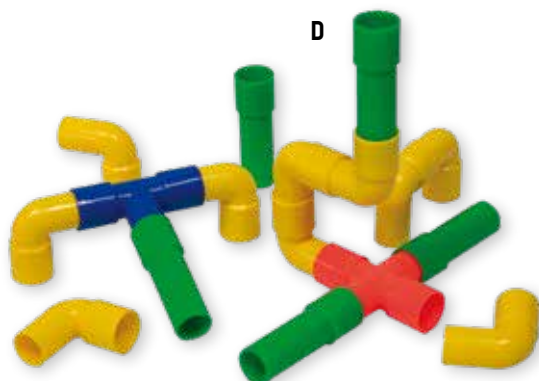

3+ j. 80 - delig

D. BUISJES BOUWEN

Kinderen vinden het heerlijk om creatief aan de slag te gaan en buisjes met elkaar te verbinden tot indrukwekkende bouwwerken in verschillende kleuren!

Kenmerken: Onderdelen van stevig plastic, in 4 vormen (een rechte vorm, een bocht, een T-vorm en een kruis) in 4 kleuren.

Afmetingen: Rechte buis: 2,6 x 8 cm.

LY1152 80-delig (€ 22,73) **€ 27,50**