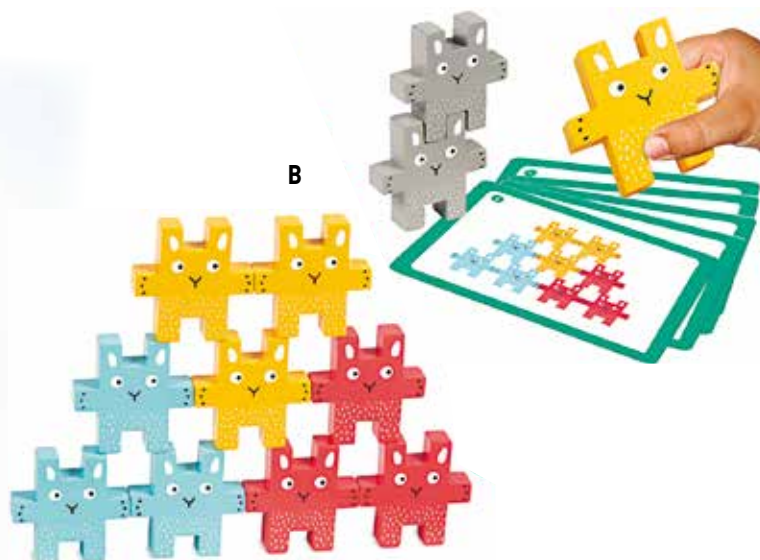

### A. LINKAZOO

Deze grappige jungle dieren kan je op verschillende manieren aan elkaar schakelen. Vertrek vanuit de basiselementen en bouw een constructie in de hoogte vol leuke figuren!

De set bevat 12 modelkaarten als toegevoegde uitdaging.

**Kenmerken:** Vervaardigd in kleurrijk plastic.

**Afmetingen:** Aap en slang: 6 cm.

**Samenstelling:** 74 plastic onderdelen en 12 modelkaarten.

**LX6931** (€ 30,17) **€ 36,50**

2+ j.

### B. STAPELBARE KONIJNEN

Een leuk stapelspel met vrolijke konijntjes. Bevordert de fijne motoriek, de oog-handcoördinatie, de visuele perceptie en de fantasie.

**Samenstelling:** 12 houten konijntjes in 4 kleuren, 5 dubbelzijdige voorbeeldkaarten.

### E. MAXIMIX

Met een eenvoudig kliksysteem worden ledematen, gekke gelaatsuitdrukkingen en accessoires aan één van de 4 lichamen gehecht. Creëer de meest leuke en fantasierijke wezens!

**Afmetingen:** H: 9 cm.