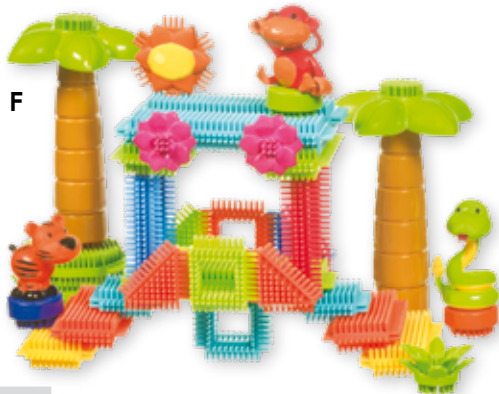

Afmetingen: L/b 20 x 15 cm.

GL4544 (€21,28) **€ 25,75**

D

3+ j. 66 -delig

D. PINBLOKKEN BOERDERIJ

Uitbreidingsset 'boerderij' met een voertuig, personages, dieren en een huis. In mooie heldere kleuren.

VT5875 (€44,09) **€ 53,35**

E

E. PINBLOKKEN BOERDERIJ OPDRACHTKAARTEN

Afmetingen: L/b: 30 x 21 cm.

LN6926 Set van 12 (€8,39) **€ 10,15**

F

3+ j. 58 -delig

F. PINBLOKKEN JUNGLE

Uitbreidingsset pinblokken met thema 'jungle'. Voorzien van leuke accessoires.