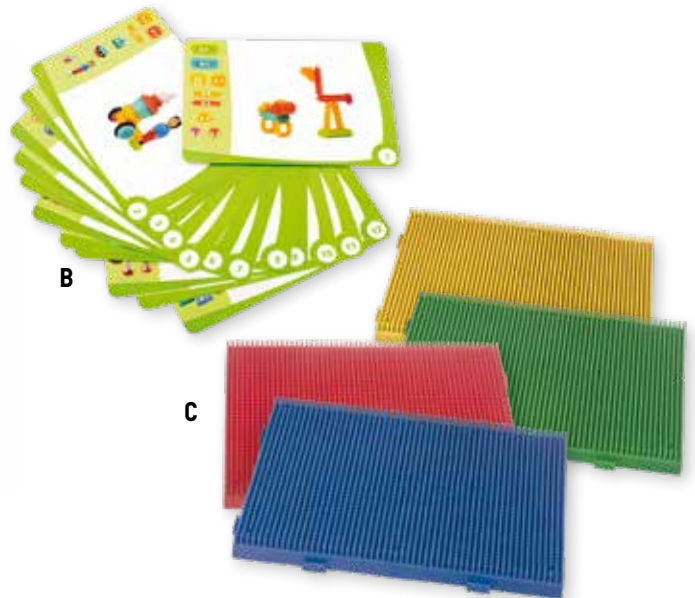

A

3+ j. 85 -delig

A. PINBLOKKEN BASISSET

Constructieset met 85 onderdelen. De elementen 'pinnen' heel eenvoudig in elkaar. Niet combineerbaar met Nopper.

Kenmerken: Kleurrijk plastic.

Samenstelling: Zowel basisblokken als figuren, wielen en ronde elementen.

GM4545 (€25,21) **€ 30,50**

B

B. PINBLOKKEN BASISSET OPDRACHTKAARTEN

Afmetingen: L/b: 30 x 21 cm.

LP6927 Set van 12 (€7,40) **€ 8,95**

C

C. PINBLOKKEN BOUWPLATEN

4 bouwplaten voor de set GM4545.

Afmetingen: L/b 20 x 15 cm.

GL4544 (€21,28) **€ 25,75**

D

3+ j. 66 -delig

D. PINBLOKKEN BOERDERIJ

Uitbreidingsset 'boerderij' met een voertuig, personages, dieren en een huis. In mooie heldere kleuren.

VT5875 (€44,09) **€ 53,35**

E

E. PINBLOKKEN BOERDERIJ OPDRACHTKAARTEN

Afmetingen: L/b: 30 x 21 cm.

LN6926 Set van 12 (€8,39) **€ 10,15**

F

3+ j. 58 -delig

F. PINBLOKKEN JUNGLE

Uitbreidingsset pinblokken met thema 'jungle'. Voorzien van leuke accessoires.