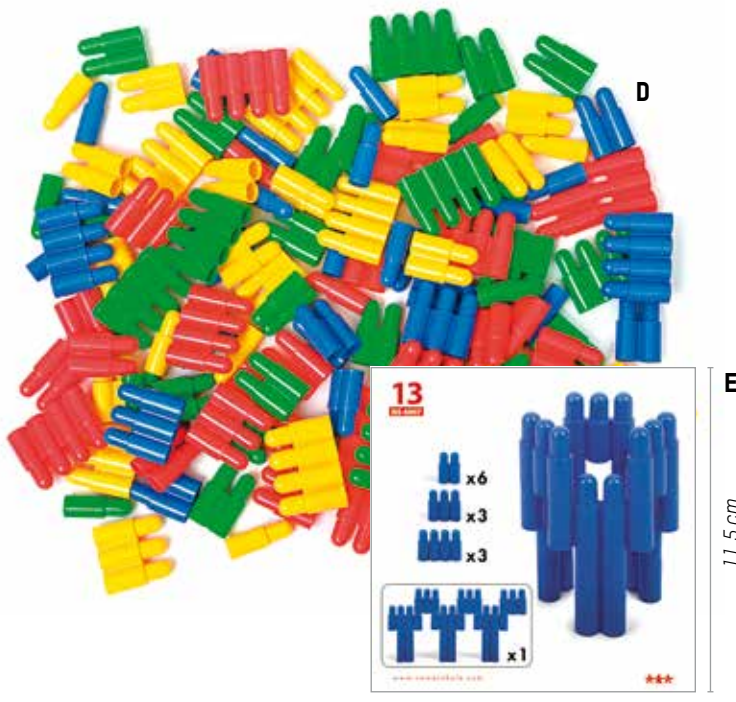

Magnetisch!

3+j. 2 tot 4 kinderen 135 -delig

A. MAGNETISCHE FOAMBLOKKEN

Originele foamblokken om allerlei constructies op te bouwen.

Kenmerken: Kleurrijke en 3-dimensionele foamblokken in allerlei vormen. De blokken voelen zacht aan en liggen gemakkelijk in de hand. Door de magnetische zijden kan je de elementen met elkaar verbinden.

De magnetische vormen zijn heel gemakkelijk aan elkaar te hechten wat deze set heel aantrekkelijk maakt, ook voor de allerkleinsten!

Kenmerken: 2 basisvormen (driehoek en vierkant) met aan de ene zijde een zwart oppervlak, aan de andere zijde een gekleurd oppervlak (rood, geel, groen en blauw). De vormen hechten zich enkel aan elkaar wanneer de gekleurde zijden zich aan dezelfde kant bevinden.

Kenmerken: Plastic elementen in 4 kleuren.

Afmetingen: Hoogte blokken: 4,8 cm.

KV8069 Set van 120 (€19,79) **€ 23,95**

E. BUISBLOKJES OPDRACHTKAARTEN

24 kaarten met stijgende moeilijkheidsgraad van 1 tot 24. Bieden gerichte opdrachten voor art. KV8069. Meerdere kinderen kunnen tegelijkertijd met verschillende opdrachtkaarten werken.

Kenmerken: Kaarten van gelamineerd karton.

Samenstelling: L/b kaarten: 11,5 x 11,5 cm.

KX8070 Set van 24 (€11,07) **€ 13,40**

11,5 cm