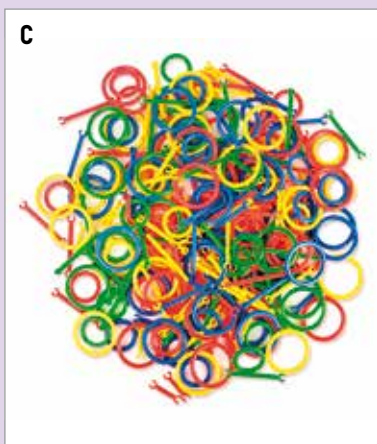

Kenmerken: Kleurrijke, stevige plastic elementen.

Afmetingen: Grootste tandwiel: 12 cm.

Samenstelling: 340 elementen met bouwplaten, verpakt in een stevige plastic doos.

CL1303 (€ 45,54) **€ 55,10**

Modelkaarten!

B

3+ j. 1 tot 8 kinderen

B. EDUC KLIC

Stevige plastic ringen met haakjes klikken eenvoudig in elkaar en kunnen zowel in 2D als in 3D opgebouwd worden tot leuke figuren. Voldoende materiaal om tot 8 kinderen tegelijk te laten spelen!

Kenmerken: Stevig, kleurrijk plastic.

Afmetingen: Ø 3 cm.

Samenstelling: Set van 240 constructieringen. Verpakt in een plastic kist met deksel.

CC4475 (€ 55,33) **€ 66,95**

C

3+ j.

C. VORMENSTICKS

Stafjes en cirkels worden aan elkaar gelinkt en vormen constructies.

Kenmerken: Plastic elementen in 4 kleuren. Eenvoudig aan elkaar te klikken.

Afmetingen: Elementen meten 3,5 tot 4 cm.

KR8067 Set van 300 (€ 15,17) **€ 18,35**

D

D. VENSTERBLOKJES

Uitgebreide set van 240 plastic blokjes in 4 verschillende kleuren. De blokjes klikken eenvoudig in elkaar. Opdrachtkaarten (art. KP8066) met oefeningen rond constructie en ruimtelijk inzicht zijn apart verkrijgbaar.