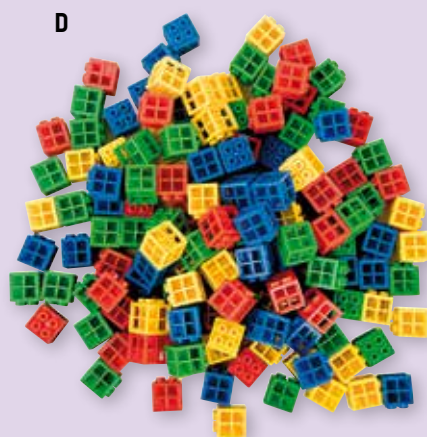

Kenmerken: Stevig, kleurrijk plastic.

Afmetingen: Ø 3 cm.

Samenstelling: Set van 240 constructieringen. Verpakt in een plastic kist met deksel.

CC4475 (€ 55,33) **€ 66,95**

C

3+ j.

C. VORMENSTICKS

Stafjes en cirkels worden aan elkaar gelinkt en vormen constructies.

Kenmerken: Plastic elementen in 4 kleuren. Eenvoudig aan elkaar te klikken.

Afmetingen: Elementen meten 3,5 tot 4 cm.

KR8067 Set van 300 (€ 15,17) **€ 18,35**

D

D. VENSTERBLOKJES

Uitgebreide set van 240 plastic blokjes in 4 verschillende kleuren. De blokjes klikken eenvoudig in elkaar. Opdrachtkaarten (art. KP8066) met oefeningen rond constructie en ruimtelijk inzicht zijn apart verkrijgbaar.

Kenmerken: Stevig plastic in 4 kleuren.

Afmetingen: Blokjes meten 2 x 2 cm.

LK8946 Set van 240 (€ 29,83) **€ 36,10**

E

3+ j.

E. VENSTERBLOKJES OPDRACHTKAARTEN

Set van 24 kaarten voor art. KN8065.

Kenmerken: Stijgende moeilijkheidsgraad. Gelamineerd karton.