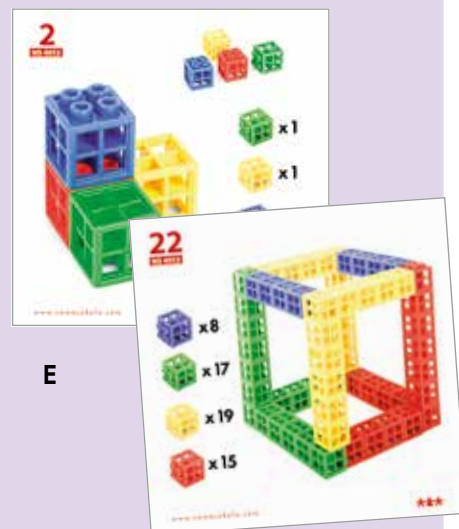

Kenmerken: Stevig, kleurrijk plastic.

Afmetingen: Ø 3 cm.

Samenstelling: Set van 240 constructieringen. Verpakt in een plastic kist met deksel.

CC4475 (€ 55,33) **€ 66,95**

C

3+ j.

C. VORMENSTICKS

Stafjes en cirkels worden aan elkaar gelinkt en vormen constructies.

Kenmerken: Plastic elementen in 4 kleuren. Eenvoudig aan elkaar te klikken.

Afmetingen: Elementen meten 3,5 tot 4 cm.

KR8067 Set van 300 (€ 15,17) **€ 18,35**

D

D. VENSTERBLOKJES

Uitgebreide set van 240 plastic blokjes in 4 verschillende kleuren. De blokjes klikken eenvoudig in elkaar. Opdrachtkaarten (art. KP8066) met oefeningen rond constructie en ruimtelijk inzicht zijn apart verkrijgbaar.

Kenmerken: Stevig plastic in 4 kleuren.

Afmetingen: Blokjes meten 2 x 2 cm.

LK8946 Set van 240 (€ 29,83) **€ 36,10**

E

3+ j.

E. VENSTERBLOKJES OPDRACHTKAARTEN

Set van 24 kaarten voor art. KN8065.

Kenmerken: Stijgende moeilijkheidsgraad. Gelamineerd karton.

Afmetingen: L/b kaarten: 11,5 x 11,5 cm.

KP8066 Set van 24 (€ 11,07) **€ 13,40**