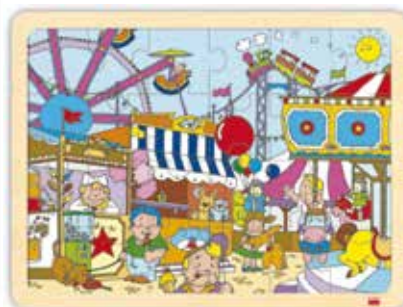

24-delig

**LEGPUZZEL**

**Kenmerken:** Houten puzzels met voorbeeldposter.

**Afmetingen:** 29 x 38 cm.

4-6 j. 24-delig

**Vrije tijd**

**Samenstelling:** Camping/waterpark/circus/kermis.

**VP867302** Set van 4 (€ 32,60) **€ 39,45**

**Samenstelling:** Speelruimte/boerderij/jungle/beroepen.

**VP867304** Set van 4 (€ 32,60) **€ 39,45**