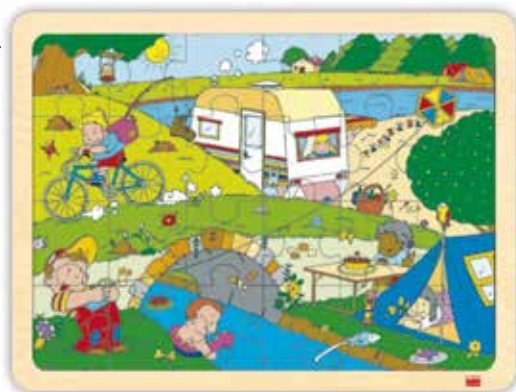

24-delig

**LEGPUZZEL**

**Kenmerken:** Houten puzzels met voorbeeldposter.

**Afmetingen:** 29 x 38 cm.

4-6 j. 24-delig

**Vrije tijd**

**Samenstelling:** Camping/waterpark/circus/kermis.

**VP867302** Set van 4 (€ 32,60) **€ 39,45**

35-delig

5-7 j. 35-delig

**Transport**

**Samenstelling:** Treinstation/busstation/haven/luchthaven.

**VP867303** Set van 4 (€ 32,60) **€ 39,45**

48-delig

5-7 j. 48-delig

**Plaatsen**

**Samenstelling:** Speelruimte/boerderij/jungle/beroepen.

**VP867304** Set van 4 (€ 32,60) **€ 39,45**