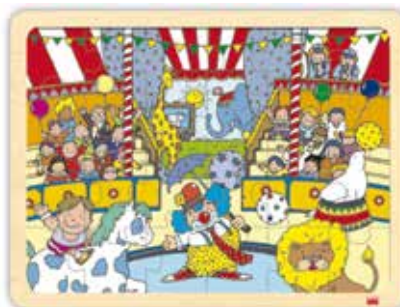

24-delig

**LEGPUZZEL**

**Kenmerken:** Houten puzzels met voorbeeldposter.

**Afmetingen:** 29 x 38 cm.

4-6 j. 24-delig

**Vrije tijd**

**Samenstelling:** Camping/waterpark/circus/kermis.

**VP867302** Set van 4 (€ 32,60) **€ 39,45**