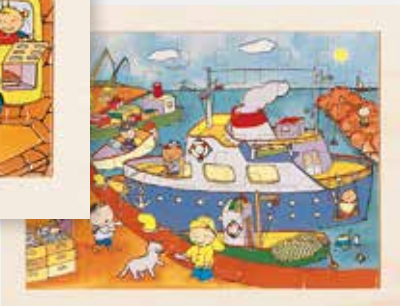

Vrije tijd

Samenstelling: Camping/waterpark/circus/kermis.

VP867302 Set van 4 (€ 32,60) **€ 39,45**

35-delig