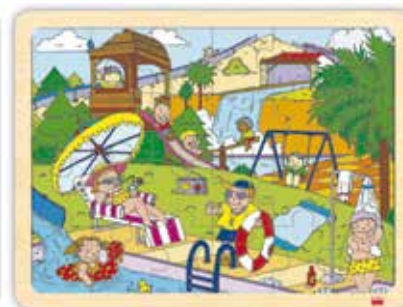

24-delig

**LEGPUZZEL**

**Kenmerken:** Houten puzzels met voorbeeldposter.

**Afmetingen:** 29 x 38 cm.

4-6 j. 24-delig

**Vrije tijd**

**Samenstelling:** Camping/waterpark/circus/kermis.

**VP867302** Set van 4 (€ 32,60) **€ 39,45**

**Samenstelling:** Speelruimte/boerderij/jungle/beroepen.

**VP867304** Set van 4 (€ 32,60) **€ 39,45**