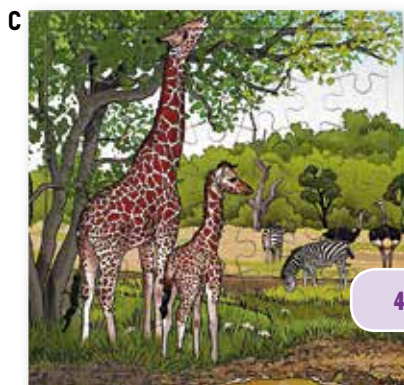

Prachtige houten puzzels in topkwaliteit!

36-delig

49-delig

64-delig

81-delig

3+ j. 81 -delig

G. KORAALZEE PUZZEL

Prachtige kleurenpuzzel in massief beukenhout.

Afmetingen: 37,5 x 37,5 cm.

FT2209 Per stuk (€20,41) € 24,70

3+ j.

SERIEPUZZEL SAVANNE

Prachtige houten puzzels met telkens 1 savannedier in zijn natuurlijke habitat. De illustratie loopt door op de houten lijst wat puzzelen makkelijker maakt.

Kenmerken: Met verkleinde wit-zwart afbeelding als voorbeeldprent.

Afmetingen: 28 x 28 cm.

36-delig

A. FR220801 Cheetas Per stuk (€ 16,61) € 20,10

36-delig

B. FR220802 Olifanten Per stuk (€ 16,61) € 20,10

49-delig