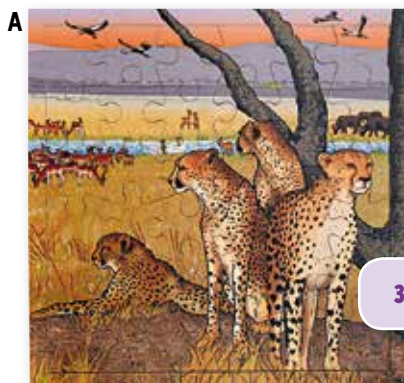

Prachtige houten puzzels in topkwaliteit!

36-delig

49-delig

64-delig

81-delig

3+ j. 81 -delig

G. KORAALZEE PUZZEL

Prachtige kleurenpuzzel in massief beukenhout.

Afmetingen: 37,5 x 37,5 cm.

FT2209 Per stuk (€20,41) € 24,70

3+ j.

SERIEPUZZEL SAVANNE

Prachtige houten puzzels met telkens 1 savannedier in zijn natuurlijke habitat. De illustratie loopt door op de houten lijst wat puzzelen makkelijker maakt.

Kenmerken: Met verkleinde wit-zwart afbeelding als voorbeeldprent.

Afmetingen: 28 x 28 cm.

36-delig

A. FR220801 Cheetas Per stuk (€ 16,61) € 20,10

36-delig

B. FR220802 Olifanten Per stuk (€ 16,61) € 20,10

49-delig