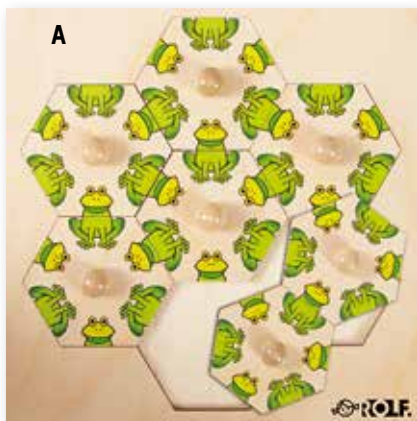

CARROUSEL PUZZEL

Kinderen maken met deze 7 stukken telkens een andere puzzel. Ze mogen kiezen waar ze het eerste stukje leggen, maar moeten er wel voor zorgen dat de afbeeldingen van de andere stukken op elkaar aansluiten.

Afmetingen: 28 x 28 cm.

A. KE428901 Kikker (€ 18,31) **€ 22,15**

B. KE428902 Kleuren (€ 18,31) **€ 22,15**

Set van 4

3+ j. 9-delig

C. LEEFWERELD

Gekleurde houten puzzels met zwart/wit modelblad.

Afmetingen: L/b/h: 18 x 23 x 1 cm.

Samenstelling: 9-delig.

JK8912 Set van 4 (€ 37,40) **€ 45,25**

Set van 4

2+ j. 4-delig

D. IMITATIEPUZZELS

Houten puzzel met zwart/wit modelbladen.

Afmetingen: L/b/h: 18 x 18 x 1 cm.

Samenstelling: 4-delig