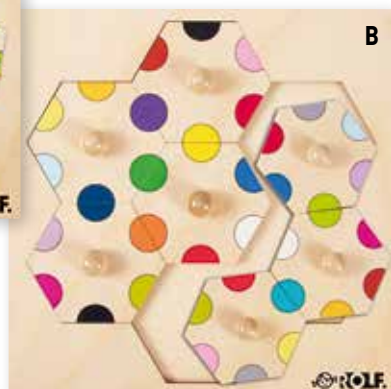

CARROUSEL PUZZEL

Kinderen maken met deze 7 stukken telkens een andere puzzel. Ze mogen kiezen waar ze het eerste stukje leggen, maar moeten er wel voor zorgen dat de afbeeldingen van de andere stukken op elkaar aansluiten.

Afmetingen: 28 x 28 cm.

A. KE428901 Kikker (€ 18,31) **€ 22,15**

B. KE428902 Kleuren (€ 18,31) **€ 22,15**

Set van 4

3+ j. 9-delig

C. LEEFWERELD

Gekleurde houten puzzels met zwart/wit modelblad.

Afmetingen: L/b/h: 18 x 23 x 1 cm.

Samenstelling: 9-delig.

JK8912 Set van 4 (€ 37,40) **€ 45,25**

Set van 4

2+ j. 4-delig

D. IMITATIEPUZZELS

Houten puzzel met zwart/wit modelbladen.

Afmetingen: L/b/h: 18 x 18 x 1 cm.

Samenstelling: 4-delig