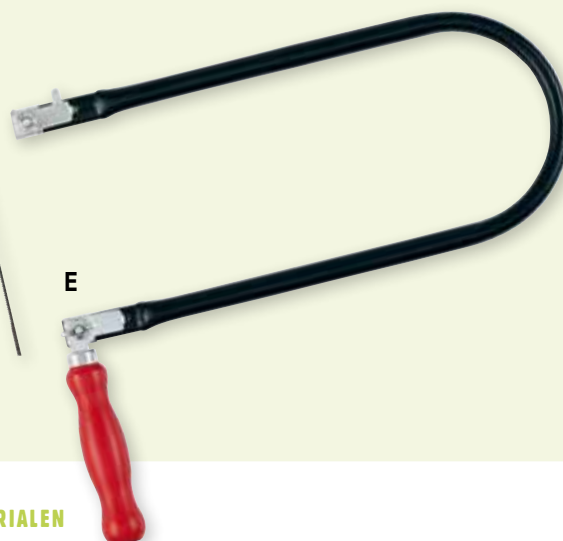

Samenstelling: 1 figuurzaagbeugel (+ 5 reservefiguurzaagjes), 1 handzaag, 1 verstekzaag, 1 verstekbak, 1 houten klemplank, 2 metalen tafelbladklemmen, 1 metalen schaafje, 1 platte vijl, 1 ronde vijl, 1 beitel, 2 schroevendraaiers, 1 priem, 1 tang, 1 spiraalboor (+ 2 reserve-boorkopjes), 1 grote handboor, 1 mini-handboortje, 1 vouwmeter, 2 tubes houtlijm, 1 lijmborsteltje, 1 stalen hamer, 1 moersleutel, 1 plastic winkelhaak en 1 houdertje voor schuurpapier. Houten koffer in 3-luik.

VE2107 (€ 82,23) **€ 99,50**

4+ j. 2 tot 4 kinderen

C. KINDERGEREEDSCHAPSKIST

'Professionele' werktuigen op kindermaat voor de knutselwerkhoeke.

Afmetingen: Lengte hamer: 19,5 cm.

Samenstelling: De kist bevat: 4 hamers, 4 houtzagen, 4 schroevendraaiers, 2 vijlen, 2 beitels, 2 handboren, 4 sergeant-klemmen, 2 trektangen en 2 beugelzagen. Het geheel zit opgeborgen in een houten draagkist.

CE3620 (€ 59,38) **€ 71,85**

D

E

5+ j.

D. FIGUURZAAGJES

Kenmerken: Voldoende stevig om kinderen ermee te laten zagen in triplex.

Samenstelling: Set van 12 figuurzaagjes in 3 diktes.

NF1751 Set van 12 (€ 2,15) **€ 2,60**

5+ j.

E. FIGUURZAAGBEUGEL

Kenmerken: Figuurzaag gemaakt uit zwart metaal. De zaagjes zijn gemakkelijk te vervangen door middel van 2 vleugelmoeren.

Afmetingen: Armlengte van 28 cm.

Samenstelling: Wordt geleverd zonder zaagjes!