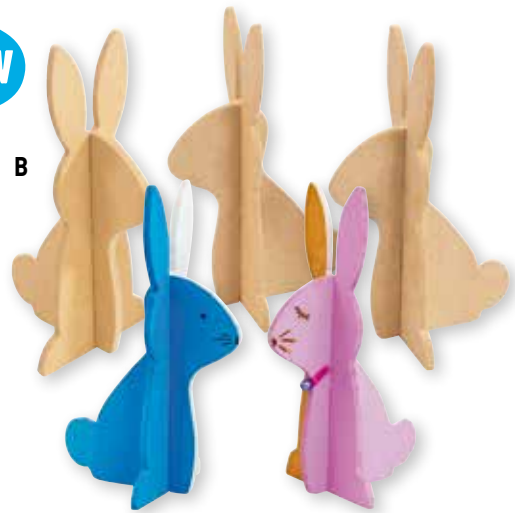

A. KNUTSELHOUT KLASSET

Inhoud: 250 houten kralen (15, 20, 30 mm), 150 houten wielen (25, 34, 50 mm), 200 houten knopen (25, 40 mm) in een plastic opbergkoffer.

FX1055 Set van 600 ass. (€ 41,28) **€ 49,95**

NIEUW

NIEUW

B. MDF PAASKONIJNTJEN

Houten konijntjes in MDF om te versieren.

Afmetingen: L/b/h: 15 x 7 x 10 cm.

CE3609 Set van 3 (€ 3,35) **€ 4,05**

Houten paasvormen om te versieren

C. EIERDOPJES

Te decoreren houten eierdopjes.

Afmetingen: Hoogte 7 cm, diameter 4 cm.

GC1069 Per stuk (€ 0,54) **€ 0,65**

D. KIP-EIERHOUDER

Set van 2 figuren: elke figuur bestaat uit 2 in elkaar te schuiven stukken die samen een eierhouder vormen.

RA2360 2 kippen (€ 2,07) **€ 2,50**

E. HANGERS EIEN

Set van 6 houten eivormen om te versieren.

Kenmerken: Compleet met ophangtouwjes.

Afmetingen: L/b/d: 7 x 5,5 x 0,2 cm

XF4726 Set van 6 (€ 2,07) **€ 2,50**