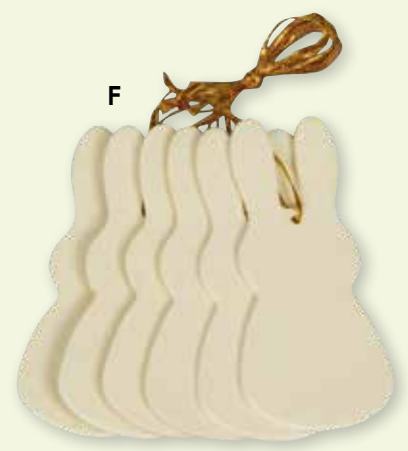

Te decoreren houten eierdopjes.

Afmetingen: Hoogte 7 cm, diameter 4 cm.

GC1069 Per stuk (€ 0,54) **€ 0,65**

D. KIP-EIERHOUDER

Set van 2 figuren: elke figuur bestaat uit 2 in elkaar te schuiven stukken die samen een eierhouder vormen.

RA2360 2 kippen (€ 2,07) **€ 2,50**

E. HANGERS EIEN

Set van 6 houten eivormen om te versieren.

Kenmerken: Compleet met ophangtouwjes.

Afmetingen: L/b/d: 7 x 5,5 x 0,2 cm

XF4726 Set van 6 (€ 2,07) **€ 2,50**

F. HANGERS HAZEN

Set van 6 houten paashazen om te versieren.

Kenmerken: Compleet met ophangtouwjes.

Afmetingen: L/b/d: 10 x 5 x 0,2 cm.

XG4727 Set van 6 (€ 2,44) **€ 2,95**