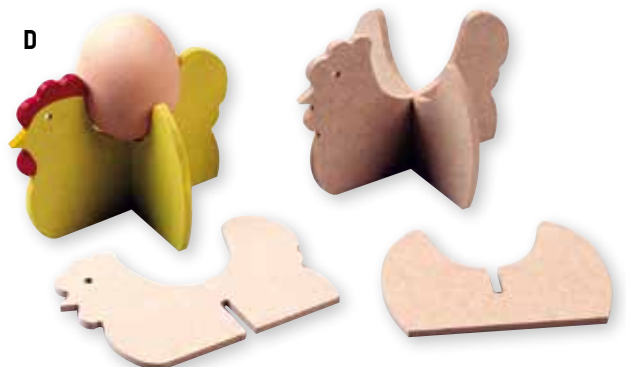

A. KNUTSELHOUT KLASSET

Inhoud: 250 houten kralen (15, 20, 30 mm), 150 houten wielen (25, 34, 50 mm), 200 houten knopen (25, 40 mm) in een plastic opbergkoffer.

FX1055 Set van 600 ass. (€ 41,28) **€ 49,95**

NIEUW

NIEUW

B. MDF PAASKONIJNTJEN

Houten konijntjes in MDF om te versieren.

Afmetingen: L/b/h: 15 x 7 x 10 cm.

CE3609 Set van 3 (€ 3,35) **€ 4,05**

Houten paasvormen om te versieren

C. EIERDOPJES

Te decoreren houten eierdopjes.

Afmetingen: Hoogte 7 cm, diameter 4 cm.

GC1069 Per stuk (€ 0,54) **€ 0,65**

D. KIP-EIERHOUDER

Set van 2 figuren: elke figuur bestaat uit 2 in elkaar te schuiven stukken die samen een eierhouder vormen.

RA2360 2 kippen (€ 2,07) **€ 2,50**

E. HANGERS EIEN

Set van 6 houten eivormen om te versieren.

Kenmerken: Compleet met ophangtouwjes.

Afmetingen: L/b/d: 7 x 5,5 x 0,2 cm

XF4726 Set van 6 (€ 2,07) **€ 2,50**