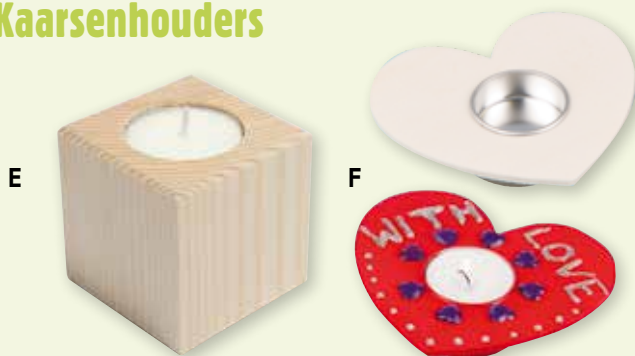

B. THEELICHTHOUDER HUISJE UIT HOUT

Het huisje bestaat uit 5 elementen (4 wanden en 1 bodemplaak) die eenvoudig in elkaar klikken. Je kan de elementen dus eerst versieren en dan monteren.

Afmetingen: 110 x 100 x 145 mm. Dikte 2,5 mm.

Afmetingen: 12 x 12 x 14 cm.

YC2996 Per stuk (€ 1,61) **€ 1,95**

D. LETTERHUIS

Mooi houten letterhuis of opberghuisje met 7 vakken.

Afmetingen: 30 x 22 x 4,5 cm.

KE7768 Per stuk (€ 3,93) **€ 4,75**

Kaarsenhouders

E

F

E. KAARSENHOUDER KUBUS

Houten kaarsenhouder om te decoreren.

Afmetingen: 6 x 6 x 6 cm.

CP1317 Per stuk (€ 0,62) **€ 0,75**

F. KAARSENHOUDERS HART

Houten kaarsenhouders in hartvorm om naar hartelust te versieren!
Een mooi geschenkje voor moeder- of vaderdag (theelichtjes niet inbegrepen).

Afmetingen: Diameter 12 cm.

PE4368 Set van 4 (€ 4,88) **€ 5,90**

G

H

G. KAARSENHOUDER STER

6-puntige ster met ruimte voorzien voor 3 theelichtjes.

Kenmerken: MDF-hout.

Afmetingen: Ster: 16,5 cm.