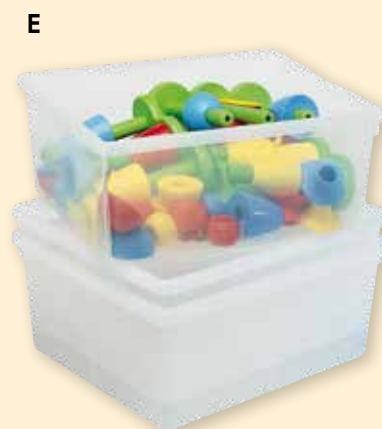

A. VERPLAATSBARE SCHILDERSEZEL DUBBELZIJDIG

Dubbelzijdig, verplaatsbaar schildermeubel voor 4 kinderen. Verfhouders met hoge rand voorzien om verfpotjes te plaatsen. Droogruimte en opbergplaats voor kisten onderaan. **Kenmerken:** Houten meubel op wieltjes. Opbergkisten niet inbegrepen. **Afmetingen:** l/b/h: 120 x 70 x 106 cm.

RY2954 (€ 264,46) **€ 320,00**

Dubbelzijdig, voor 4 kinderen!

ZELF TE MONTEREN

Opbergkisten niet inbegrepen.

PROMO
B. SCHILDERSEZEL VOOR 3 KINDEREN

De schuingeplaatste schilderplaten bieden ruimte voor 3 kinderen. Onderaan 3 legplanken voor stockage van schildermaterialen. **Kenmerken:** Melamine schilderplaat. **Afmetingen:** l/b/h: 200 x 32 x 122 cm. **Samenstelling:** Geleverd met 3 rode plastic bakjes en 8 papierklemmen. Geleverd zonder transparante kisten zie E en F.

XT3580 (€ 314,05) ~~€ 420,00~~ **€ 380,00**

ZELF TE MONTEREN

PROMO

Geleverd zonder transparante kisten zie D en E.

C. VERVANGBAKJES VOOR SCHILDERSEZEL

2 rode vervangbakjes voor schildersezel XT3580.

YH4456 Set van 2 (€ 24,75) **€ 29,95**

Set van 3 transparante kisten.

Set van 3 transparante kisten voor schildersezel XT3580.

D. LAGE TRANSPARANTE OPBERGKISTEN

AM1587 Set van 3 (€ 22,73) **€ 27,50**

Set van 3 transparante kisten voor schildersezel XT3580.