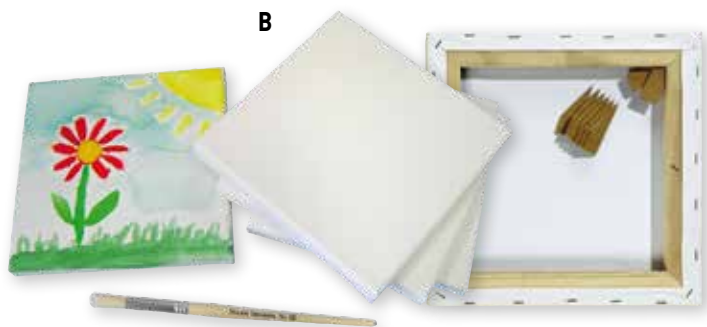

A

A. SCHILDERPANELEN OP KARTON

Stevig karton 3 mm overtrokken met schildersdoek, klaar om aan de slag te gaan met olieverf, acrylverf, plakkaatverf, enz.

VP4127	10x10 cm	Per 10 (€2,89)	€ 3,50
HH1957	15x20 cm	Per 10 (€5,37)	€ 6,50
HK1959	20x20 cm	Per stuk (€0,70)	€ 0,85
HJ1958	21x30 cm	Per stuk (€0,99)	€ 1,20
TY7306	30x30 cm	Per stuk (€1,16)	€ 1,40
TK6130	30x42 cm	Per stuk (€1,90)	€ 2,30

B

B. CANVAS OP HOUTEN FRAME

Stevig schildersdoek over houten frame gespannen.

PL4374	15x15 cm	Set van 3 (€4,13)	€ 5,00
LK4322	20x20 cm	Per stuk (€2,07)	€ 2,50
TM2086	24x30 cm	(€2,07)	€ 2,50
LH4320	30x30 cm	Per stuk (€2,89)	€ 3,50
XY3572	40x40 cm. Dikte 1,5 cm.	Per stuk (€3,72)	€ 4,50

Met houten kader (dikte 17 mm). Hartvorm. Afmetingen: 18 cm.

XM5588	Per stuk (€1,61)	€ 1,95
---------------	------------------	---------------

E

E. CANVAS MET MINI EZEL

Klein schilderpaneel op houten frame op houten driepikkeltje.

AH9675	€ 18,95	€ 15,15
	Per stuk (€12,52)	

G

G. ATELIEREZEL NEW YORK

Solide en stabiele olie-geïmpregneerde driepoot ezels. Klassieke hoogteverstelling. Inklapbaar.

Afmetingen: Max. doekhoogte 130 cm. Hoogte 165 - 230 cm.