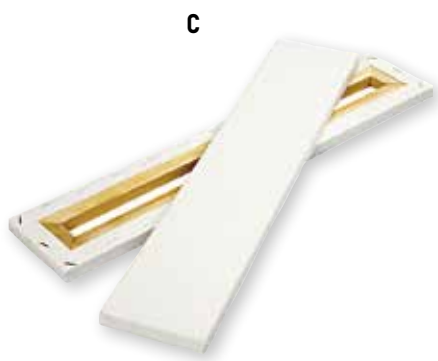

A

A. SCHILDERPANELEN OP KARTON

Stevig karton 3 mm overtrokken met schildersdoek, klaar om aan de slag te gaan met olieverf, acrylverf, plakkaatverf, enz.

VP4127	10x10 cm	Per 10 (€2,89)	€ 3,50
HH1957	15x20 cm	Per 10 (€5,37)	€ 6,50
HK1959	20x20 cm	Per stuk (€0,70)	€ 0,85
HJ1958	21x30 cm	Per stuk (€0,99)	€ 1,20
TY7306	30x30 cm	Per stuk (€1,16)	€ 1,40
TK6130	30x42 cm	Per stuk (€1,90)	€ 2,30

B

B. CANVAS OP HOUTEN FRAME

Stevig schildersdoek over houten frame gespannen.

PL4374	15x15 cm	Set van 3 (€4,13)	€ 5,00
LK4322	20x20 cm	Per stuk (€2,07)	€ 2,50
TM2086	24x30 cm	(€2,07)	€ 2,50
LH4320	30x30 cm	Per stuk (€2,89)	€ 3,50
XY3572	40x40 cm. Dikte 1,5 cm.	Per stuk (€3,72)	€ 4,50

C

C. SCHILDERPANEEL LANGWERPIG

Bespannen spieraam langwerpig. Afmetingen: 10x50x1,5 cm.

CJ3902	Per stuk (€2,23)	€ 2,70
---------------	------------------	---------------

D

NIEUW

NIEUW

D. CANVAS HARTVORM OP HOUTEN FRAME

Met houten kader (dikte 17 mm). Hartvorm. Afmetingen: 18 cm.

XM5588	Per stuk (€1,61)	€ 1,95
---------------	------------------	---------------

E

E. CANVAS MET MINI EZEL

Klein schilderpaneel op houten frame op houten driepikkeltje.