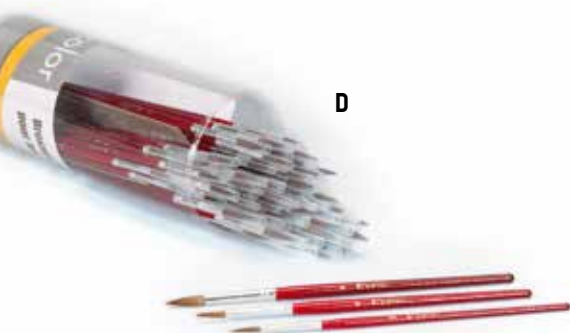

B

B. PENSELEN ASSORTIMENT ECONOMY

Platte en ronde penselen, verschillende breedtes door elkaar.

NL1467 Set van 50 (€ 17,31) **€ 20,95**

C

C. BONTE PENSELENMIX

Gevarieerde set met 25 penselen, borstels, sponskwasten, in verschillende maten, kleuren en vormen.

PJ1193 Set van 25 ass. (€ 8,18) **€ 9,90**

D

D. RONDE PENSELEN ASSORTIMENT

Ronde penselen in 3 verschillende maten. Fijne tot medium penselen.

YK7926 Set van 72 ass. (€ 12,36) **€ 14,95**

E

E. PENSELENHOUDER

Ideaal voor klasgebruik! Met deze robuuste houten houder worden 24 penselen ordelijk en passend opgeborgen.

Afmetingen: L/b/d: 20,5 x 11 x 13 cm.

NN1180 Per stuk (€ 14,17) **€ 17,15**

F

F. NAVULPENSEEL

Navulbaar penseel voor vloeibare waterverf, Ecoline of andere waterdunne verven of inkten. De refillbrush heeft een uniek driehoekige vorm hetgeen zorgt voor een prettige grip en een stabiele ligging zonder wegrollen op de tafel.