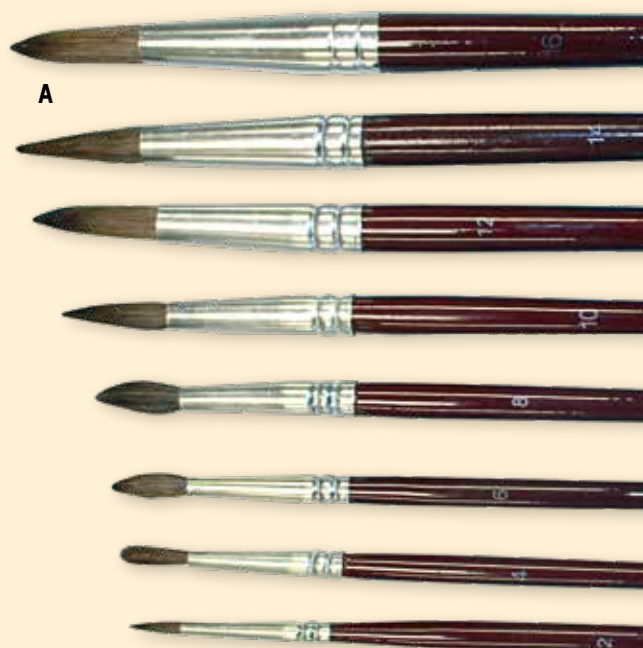

A. RONDE PENSELEN

KM5452 nr 2	Set van 12 (€ 2,40)	€ 2,90
CH2178 nr 4	Set van 12 (€ 2,52)	€ 3,05
CJ2179 nr 6	Set van 12 (€ 2,89)	€ 3,50
CK2180 nr 8	Set van 12 (€ 4,09)	€ 4,95
CA2173 nr 10	Set van 12 (€ 5,58)	€ 6,75
CC2174 nr 12	Set van 12 (€ 6,45)	€ 7,80
CE2175 nr 14	Set van 12 (€ 9,01)	€ 10,90
CF2176 nr 16	Set van 12 (€ 10,79)	€ 13,05

B

B. PENSELEN ASSORTIMENT ECONOMY

Platte en ronde penselen, verschillende breedtes door elkaar.

NL1467 Set van 50 (€ 17,31) **€ 20,95**

C

C. BONTE PENSELENMIX

Gevarieerde set met 25 penselen, borstels, sponskwasten, in verschillende maten, kleuren en vormen.

Ideaal voor klasgebruik! Met deze robuuste houten houder worden 24 penselen ordelijk en passend opgeborgen.

Afmetingen: L/b/d: 20,5 x 11 x 13 cm.

NN1180 Per stuk (€ 14,17) **€ 17,15**

F

F. NAVULPENSEEL

Navulbaar penseel voor vloeibare waterverf, Ecoline of andere waterdunne verven of inkten. De refillbrush heeft een uniek driehoekige vorm hetgeen zorgt voor een prettige grip en een stabiele ligging zonder wegrollen op de tafel.

Afmetingen: Lengte 185 mm.

KL5451 Per stuk (€ 2,11) **€ 2,55**