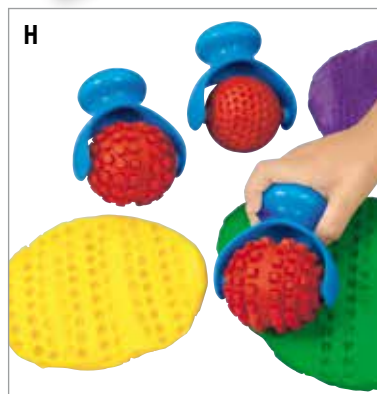

Afmetingen: 14 x 3,5 cm.

CT1030 Set van 4 ass. (€ 3,26) **€ 3,95**

G. FANTASIEBOETSEERROLLEN

Kenmerken: Natuurhout.
Afmetingen: 21 cm lang.

PJ1482 Set van 4 ass. (€ 10,33) **€ 12,50**

H. KLEIROLLER VOOR KLEINE HANDJES

Drie kleirollers met verschillend motief met gemakkelijk hanteerbaar handvat voor kleine handjes.

EC4214 Per 3 rollen (€ 10,66) **€ 12,90**

I. KLEISPUITJES

Inhoud: Spuitjes met 3 verschillende spuitmondjes: spaghetti, driehoek en ster.

Kenmerken: Plastic.

Afmetingen: Ø 1 cm, lengte spuitjes: 8,5 cm.

FM1060 Set van 2 x 3 ass. (€ 3,22) **€ 3,90**