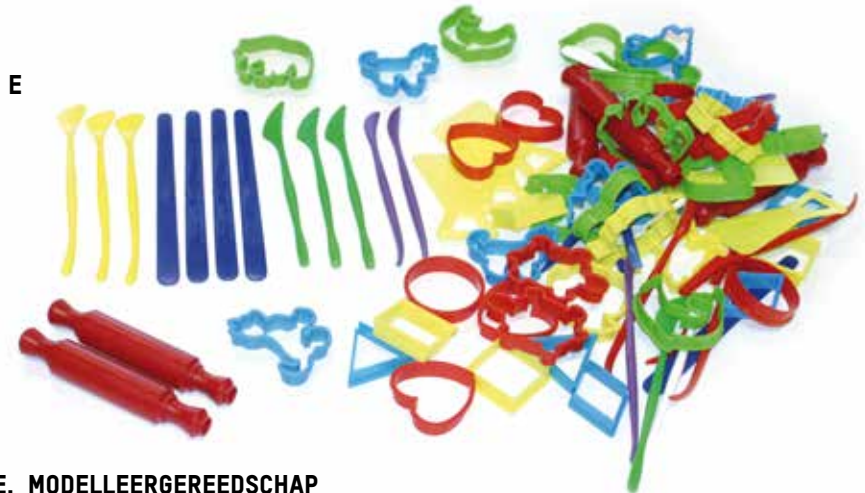

**Kenmerken:** Stevig hout.

**Afmetingen:** 19 cm.

**MN1741** Set van 15 ass. (€ 4,09) **€ 4,95**

**C. KLEIMIRETTES**

Mirettes met aan weerszijde verchromde dikke snijdraad in 12 diverse vormen.

**Kenmerken:** Hout.

**Afmetingen:** 17 cm. Vlakdraad.

**MP1742** Set van 6 (€ 5,74) **€ 6,95**

**D. BOETSEERROL**

Boetseerrol in stevige plastic.

**VN6439** Set van 8 (€ 6,61) **€ 8,00**

**E. MODELLEERGEREEDSCHAP**

Een pot vol kleurrijk boetseermateriaal zoals drukvormen, messen, spatels, rollen enz.

**Kenmerken:** Gemaakt van stevig plastic.

**JX5163**

Set van 95 ass. (€ 16,49) **€ 19,95**

**F. BOETSEERSET PLASTIC**

Inhoud: Gereedschap: wietljes, kartelwielletjes, boetseerrol.

**Kenmerken:** Hard plastic.

**Afmetingen:** l/∅ wietlje: 18,5/6,5 cm.

**RC3517** 13-delig (€ 8,22) **€ 9,95**

**G. SOFT GRIP KLEISTEMPELS FANTASIE**

Stempels voor klei of plasticine met handige soft grip. Set fantasie.

**Afmetingen:** Lengte 14 cm - ∅ 3 cm.