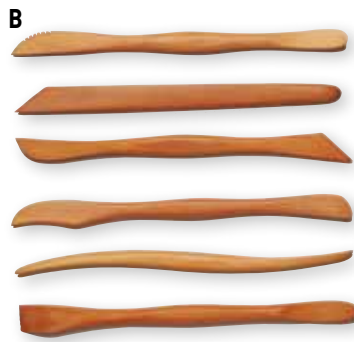

**Boetseergereedschap**

**A. BOETSEERGEREEDSCHAP**

8 boetseergereedschapsmaterialen om mee aan de slag te gaan.

**XG9640** Set van 8 (€ 4,09) **€ 4,95**

**B. BOETSEERSPATELS IN HOUT**

Boetseerspatels met aan weerszijden telkens een andere boetseerkop.

**Kenmerken:** Stevig hout.

**Afmetingen:** 19 cm.

**MN1741** Set van 15 ass. (€ 4,09) **€ 4,95**

**C. KLEIMIRETTES**

Mirettes met aan weerszijde verchromde dikke snijdraad in 12 diverse vormen.

**Kenmerken:** Hout.

**Afmetingen:** 17 cm. Vlakdraad.

**MP1742** Set van 6 (€ 5,74) **€ 6,95**

**D. BOETSEERROL**

Boetseerrol in stevige plastic.

**VN6439** Set van 8 (€ 6,61) **€ 8,00**

**E. MODELLEERGEREEDSCHAP**

Een pot vol kleurrijk boetseermateriaal zoals drukvormen, messen, spatels, rollen enz.

**Afmetingen:** l/∅ wietlje: 18,5/6,5 cm.

**RC3517** 13-delig (€ 8,22) **€ 9,95**

**G. SOFT GRIP KLEISTEMPELS FANTASIE**

Stempels voor klei of plasticine met handige soft grip. Set fantasie.

**Afmetingen:** Lengte 14 cm - ∅ 3 cm.