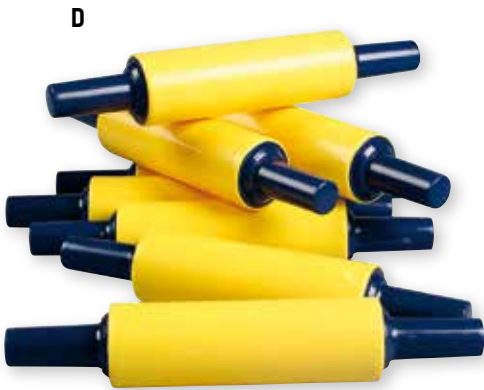

**Boetseergereedschap**

**A. BOETSEERGEREEDSCHAP**

8 boetseergereedschapsmaterialen om mee aan de slag te gaan.

**XG9640** Set van 8 (€ 4,09) **€ 4,95**

**B. BOETSEERSPATELS IN HOUT**

Boetseerspatels met aan weerszijden telkens een andere boetseerkop.

**Kenmerken:** Stevig hout.

**Afmetingen:** 19 cm.

**MN1741** Set van 15 ass. (€ 4,09) **€ 4,95**

**C. KLEIMIRETTES**

Mirettes met aan weerszijde verchromde dikke snijdraad in 12 diverse vormen.

**Kenmerken:** Hout.

**Afmetingen:** 17 cm. Vlakdraad.

**MP1742** Set van 6 (€ 5,74) **€ 6,95**

**D. BOETSEERROL**

Boetseerrol in stevige plastic.

**VN6439** Set van 8 (€ 6,61) **€ 8,00**

**E. MODELLEERGEREEDSCHAP**

Een pot vol kleurrijk boetseermateriaal zoals drukvormen, messen, spatels, rollen enz.

**Afmetingen:** l/∅ wietlje: 18,5/6,5 cm.

**RC3517** 13-delig (€ 8,22) **€ 9,95**

**G. SOFT GRIP KLEISTEMPELS FANTASIE**

Stempels voor klei of plasticine met handige soft grip. Set fantasie.

**Afmetingen:** Lengte 14 cm - ∅ 3 cm.