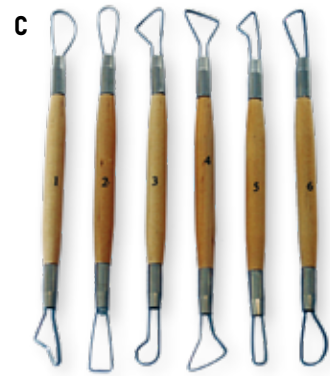

**Boetseergereedschap**

**A. BOETSEERGEREEDSCHAP**

8 boetseergereedschapsmaterialen om mee aan de slag te gaan.

**XG9640** Set van 8 (€ 4,09) **€ 4,95**

**B. BOETSEERSPATELS IN HOUT**

Boetseerspatels met aan weerszijden telkens een andere boetseerkop.

**Kenmerken:** Stevig hout.

**Afmetingen:** 19 cm.

**MN1741** Set van 15 ass. (€ 4,09) **€ 4,95**

**C. KLEIMIRETTES**

Mirettes met aan weerszijde verchromde dikke snijdraad in 12 diverse vormen.

**Kenmerken:** Hout.

**Afmetingen:** 17 cm. Vlakdraad.

**MP1742** Set van 6 (€ 5,74) **€ 6,95**

**D. BOETSEERROL**

Boetseerrol in stevige plastic.

**VN6439** Set van 8 (€ 6,61) **€ 8,00**

**E. MODELLEERGEREEDSCHAP**

Een pot vol kleurrijk boetseermateriaal zoals drukvormen, messen, spatels, rollen enz.

**Afmetingen:** l/∅ wietlje: 18,5/6,5 cm.

**RC3517** 13-delig (€ 8,22) **€ 9,95**

**G. SOFT GRIP KLEISTEMPELS FANTASIE**

Stempels voor klei of plasticine met handige soft grip. Set fantasie.

**Afmetingen:** Lengte 14 cm - ∅ 3 cm.