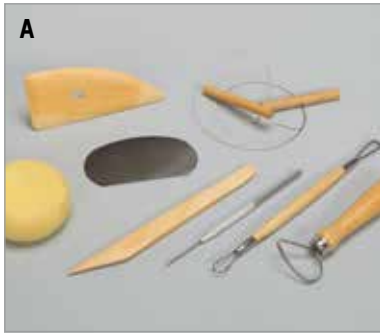

**Boetseergereedschap**

**A. BOETSEERGEREEDSCHAP**

8 boetseergereedschapsmaterialen om mee aan de slag te gaan.

**XG9640** Set van 8 (€ 4,09) **€ 4,95**

**B. BOETSEERSPATELS IN HOUT**

Boetseerspatels met aan weerszijden telkens een andere boetseerkop.

**Kenmerken:** Stevig hout.

**Afmetingen:** 19 cm.

**MN1741** Set van 15 ass. (€ 4,09) **€ 4,95**

**C. KLEIMIRETTES**

Mirettes met aan weerszijde verchromde dikke snijdraad in 12 diverse vormen.

**Kenmerken:** Hout.

**Afmetingen:** 17 cm. Vlakdraad.

**MP1742** Set van 6 (€ 5,74) **€ 6,95**

**D. BOETSEERROL**

Boetseerrol in stevige plastic.

**VN6439** Set van 8 (€ 6,61) **€ 8,00**

**E. MODELLEERGEREEDSCHAP**

Een pot vol kleurrijk boetseermateriaal zoals drukvormen, messen, spatels, rollen enz.

**Afmetingen:** l/∅ wietlje: 18,5/6,5 cm.

**RC3517** 13-delig (€ 8,22) **€ 9,95**

**G. SOFT GRIP KLEISTEMPELS FANTASIE**

Stempels voor klei of plasticine met handige soft grip. Set fantasie.

**Afmetingen:** Lengte 14 cm - ∅ 3 cm.