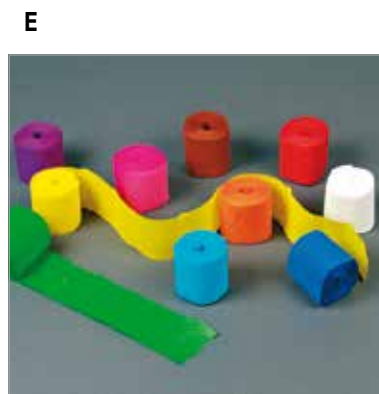

E. CRÊPEPAPIER IN STROKEN

Rollen crêpepapier.

Afmetingen: Per rol: 5 cm x 10 m.

VL1535 Set van 10 ass. (€ 4,75) **€ 5,75**