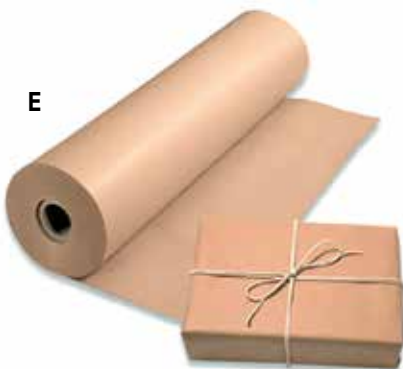

A

A. KRAFTPAPIER ZWART A4

Gerecycleerd kraftpapier, geschikt voor potloden, pastels en schilderen.

Afmetingen: 21 x 30 cm. 100 g.

VL5570 Per 20 (€2,07) **€ 2,50**

B

B. KRAFTPAPIER OP ROL

Rol van 70 cm x 3 meter.

BL (Blauw), GL (Geel), GR (Groen), NA (Naturel), RD (Rood)

VM5571+kleurcode Per rol (€2,11) **€ 2,55**

C

C. KRAFTPAPIER A3

Dit papier laat een mooie pigmentatie toe dankzij de vergé-structuur. Versterkt papier en dus ook ideaal voor alle natte technieken. Gewaardeerd omwille van het gebruiksgemak, zijn ruwe kant en een grote waaier aan mogelijkheden.

VN5572 A3 - 90 g. Pak met 125 vellen (€15,21) **€ 18,40**

KRAFTPAPIER A4

VP5573 A4 - 90 g. Pak met 100 vellen (€5,62) **€ 6,80**

D

D. KRAFTPAPIER IN BLADEN

Afmetingen: 50 x 75 cm.

VR5574 Per 500 bladen (€51,07) **€ 61,80**

KRAFTPAPIER OP ROL

Bruin. Hoogte 1 meter

VT5575 Rol 25 m (€10,70) **€ 12,95**

E

E. KAFTPAPIER

Bruin kraftpapier.

Afmetingen: 1,20 m.

Samenstelling: Rol van 25 kg.

MM1740 Per rol (€100,00) **€ 121,00**

F

F. KALKPAPIER

Afmetingen: Din A4 - 70-75 g.

FF2210 Per 50 vellen (€4,75) **€ 5,75**

G. KALKPAPIER 75 G - A3

Afmetingen: 75 g - 30 x 42 cm (= A3).

VV5576 Blok van 50 bladen (€11,98) **€ 14,50**

G

KALKPAPIER A4

Ook ideaal om op te printen en te fotokopiëren.

Afmetingen: 95 g - 21 x 30 cm (= A4).

VX5577 Per 500 vellen (€69,05) **€ 83,55**