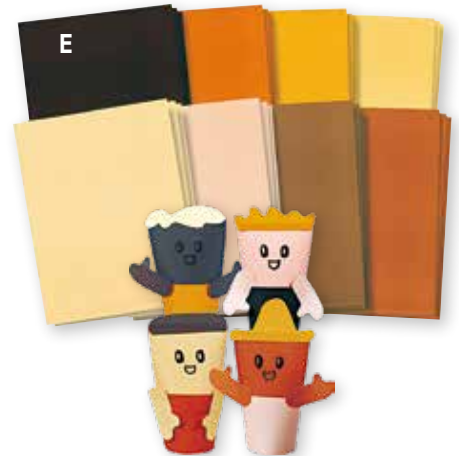

A. GEKLEURD PAPIER - A4

Assortiment papier van 80 g in 29 verschillende kleuren.

Afmetingen: 21 x 30 cm.

RE5530

Pak van 290 vellen (€ 17,31) **€ 20,95**

B. REGENBOOG KLEUREN A4 FORMAAT

100 g. Gerecycleerd papier.

Kwalitatief hoogstaand gekleurd zwart tekenpapier die beter tegen zonlicht kan.

TM5554 Per 10 vellen (€ 9,50) **€ 11,50**

ZWART TEKENPAPIER 160 G - 50 X 70 CM

TN5555 Per 25 vel (€ 10,33) **€ 12,50**

ZWART TEKENPAPIER 160 G - 70 X 100 CM

TP5556 Per 25 vel (€ 19,17) **€ 23,20**

E. HUIDSKLEURPAPIER 22 X 28 CM

Assortiment van 48 vellen in 8 verschillende huidskleur tinten. Ideaal voor multi-culturele projecten.

Afmetingen: 22 x 28 cm. 80 g.

TR5557 48 vellen (€ 9,05) **€ 10,95**

F. GEKLEURD PAPIER COLORBAR A4

Trendy bedrukt, dubbelzijdig papier van 100 g in heldere kleuren. Recto verso een andere kleur. Ideaal voor collage en vouwen. Geeft een mooi effect wanneer het papier gescheurd is. Ook ideaal voor de allerkleinsten.