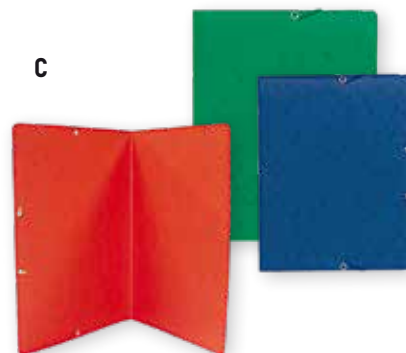

A5 Per stuk (€0,74) **€ 0,90**

B. ELASTOMAP KARTON MET 3 KLEPPEN

BL (Blauw), GL (Geel), GR (Groen), OR (Oranje), RD (Rood)

YG1565+kleurcode

A4 Per stuk (€0,65) **€ 0,78**

C. ELASTOMAP KARTON

Kleur kan variëren.

Afmetingen: 28 x 37 cm.

TN5266 Per stuk (€1,45) **€ 1,75**

Afmetingen: 32 x 45 cm (A3).

TP5267 Per stuk (€1,69) **€ 2,05**

D. ELASTOMAP KARTON A3

Met 3 kleppen.

VH7890 A3 Per stuk (€3,26) **€ 3,95**

E. ELASTOMAP PLASTIC MET KLEPPEN

G. ELASTOBOX PLASTIC A4 RUG 25 MM

Stevige plastic opbergmap met elastiek en rug van 2,5 cm.

Beschrijfbaar op de rugzijde.

BL (Blauw), GR (Groen), RD (Rood), ZW (Zwart)

YL3870+kleurcode Per stuk (€2,48) **€ 3,00**