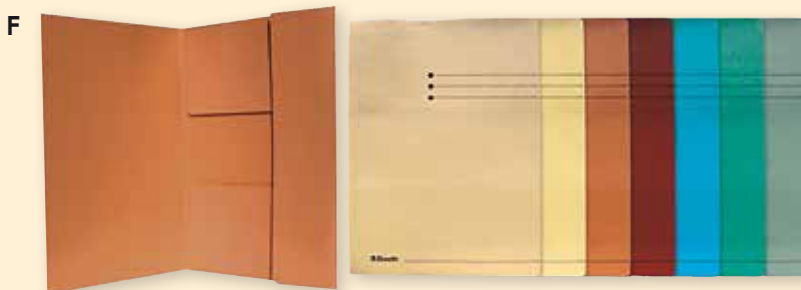

Opbergmappen met kleppen

F. KARTONNEN OPBERGMAP

Map in karton van 280 g. Formaat A4. Verkrijgbaar in 7 kleuren

BL (Blauw), GE (Gems), GL (Geel), GR (Groen), GS (Grijs), OR (Oranje), RD (Rood)

AE3881+kleurcode (€ 0,25) **€ 0,30**

G. KARTONNEN OPBERGMAP SCHRIFTFORMAAT

Afmetingen: 23 x 18 cm (Schriftformaat). Met 3 kleppen.

Samenstelling: Gemengde kleuren.

RH2076 Set van 50 ass. (€ 20,25) **€ 24,50**