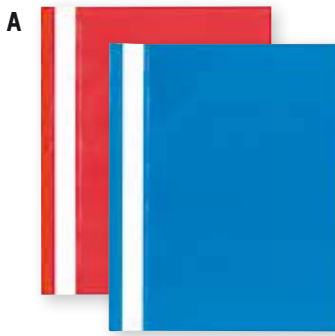

Eenvoudige opbergmappen zonder kleppen

A. BESTEKMAP A5

Met transparante voorzijde, handige uitsparing en een beschrijfbaar etiket over de gehele lengte van de map.

BL (Blauw), RD (Rood)

TH5261+kleurcode

Per 25 (€ 6,40) **€ 7,75**

B. BESTEKMAP MET GLIJDER

Voorzijde transparant.

Afmetingen: A4.

BL (Blauw), GL (Geel), GR (Groen), OR (Oranje), RD (Rood), VI (Violet), WT (Wit), ZW (Zwart), BLL (Lichtblauw), FU (Fuchsia), GS (Grijs)

RX2086+kleurcode

Per kleur set van 25 (€ 3,55) **€ 4,30**

C. DURACLIP MAPJE

Voor het gemakkelijk opbergen van 1 tot 30 A4-velletjes. Druk de zwarte clip in om de blaadjes vast te zetten.

BL (Blauw), GL (Geel), GR (Groen), WT (Wit), BO (Bordeaux)

PROMO

H. KARTONNEN MAP MET DUBBELE KLEP

Handige map om aan elke zijde kleppen om documenten te presenteren of bewaren.

Afmetingen: 24 x 32 cm.

Samenstelling: 25 mappen in 5 kleuren.

JF5151 **€ 16,95**

Set van 25 ass. (€ 12,36) **€ 14,95**