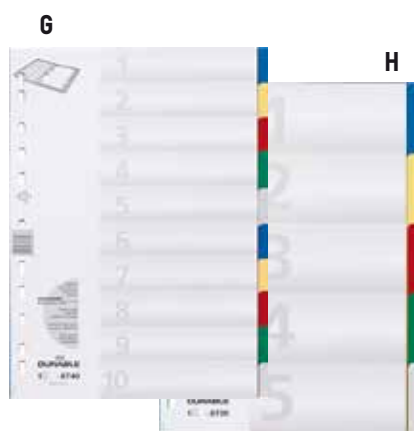

G. TUSSENLEGSELS IN PLASTIC

JM1689 10- delig (€0,99) **€ 1,20**

H. TUSSENLEGSELS IN PLASTIC

RA6406 5- delig (€0,74) **€ 0,90**

Pochetten