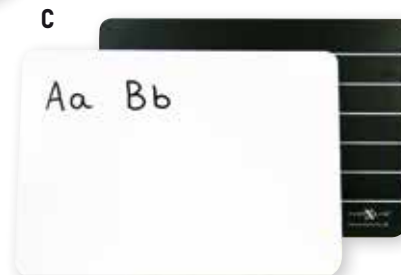

BUDGET

A. LEI ZWART KLASSET

In plastic – 1 zijde gelijnd/1 zijde blanco.
Afmetingen: 20 x 25 cm.

VV3853 Set van 10 (€12,36) **€ 14,95**

B. WITTE POTLODEN DUN BRUYNZEEL

Speciale dunne witte potloden om te schrijven op leien, ook bruikbaar op bordverf!

XX3871 Set van 12 (€3,26) **€ 3,95**

C. A4 SCHRIJFBORDEN

Dubbelzijdige schrijfleij voor krijtjes en whiteboard stiften.

RL2068 Set van 5 (€9,88) **€ 11,95**

D. EENVOUDIGE LEI WIT

Eenvoudige witte lei, beschrijfbaar met uitwisbare stift (niet meegeleverd). Niet magnetisch. Met plastic frame.
Afmetingen: 19 x 26 cm.

MX6370 Per stuk (€1,90) **€ 2,30**

E. EENVOUDIGE LEI ZWART

Eenvoudige zwarte lei, beschrijfbaar met krijt (niet meegeleverd). Niet magnetisch. Met plastic frame.
Afmetingen: 19 x 26 cm.

MY6371 Per stuk (€1,82) **€ 2,20**

G. VELLEDA-LEI

Dubbelzijdige lei met droog uitwisbare stift en wisser.
Afmetingen: 19 x 26 cm.

VK3846 Per stuk (€2,77) **€ 3,35**

H. VELLEDA WIT BORD MET KADER

Dubbelzijdig: 2 kanten effen.
Afmetingen: 30 x 44 cm (=A3) met kader.