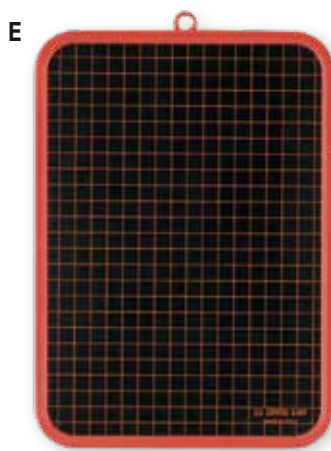

BUDGET

A. LEI ZWART KLASSET

In plastic – 1 zijde gelijnd/1 zijde blanco.
Afmetingen: 20 x 25 cm.

VV3853 Set van 10 (€12,36) **€ 14,95**

B. WITTE POTLODEN DUN BRUYNZEEL

Speciale dunne witte potloden om te schrijven op leien, ook bruikbaar op bordverf!

XX3871 Set van 12 (€3,26) **€ 3,95**

C. A4 SCHRIJFBORDEN

Dubbelzijdige schrijfleij voor krijtjes en whiteboard stiften.

RL2068 Set van 5 (€9,88) **€ 11,95**

D. EENVOUDIGE LEI WIT

Eenvoudige witte lei, beschrijfbaar met uitwisbare stift (niet meegeleverd). Niet magnetisch. Met plastic frame.
Afmetingen: 19 x 26 cm.

MX6370 Per stuk (€1,90) **€ 2,30**

E. EENVOUDIGE LEI ZWART

Eenvoudige zwarte lei, beschrijfbaar met krijt (niet meegeleverd). Niet magnetisch. Met plastic frame.
Afmetingen: 19 x 26 cm.

MY6371 Per stuk (€1,82) **€ 2,20**

G. VELLEDA-LEI

Dubbelzijdige lei met droog uitwisbare stift en wisser.
Afmetingen: 19 x 26 cm.

VK3846 Per stuk (€2,77) **€ 3,35**

H. VELLEDA WIT BORD MET KADER

Dubbelzijdig: 2 kanten effen.
Afmetingen: 30 x 44 cm (=A3) met kader.