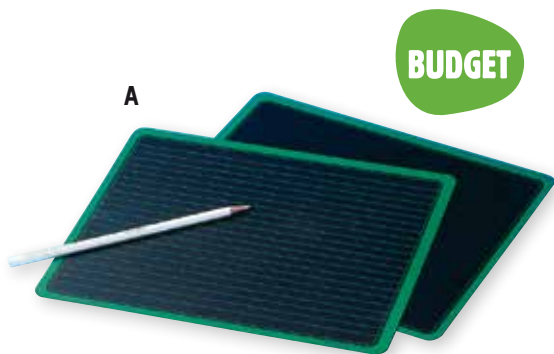

BUDGET

A. LEI ZWART KLASSET

In plastic – 1 zijde gelijnd/1 zijde blanco.
Afmetingen: 20 x 25 cm.

VV3853 Set van 10 (€12,36) **€ 14,95**

B. WITTE POTLODEN DUN BRUYNZEEL

Speciale dunne witte potloden om te schrijven op leien, ook bruikbaar op bordverf!

XX3871 Set van 12 (€3,26) **€ 3,95**

C. A4 SCHRIJFBORDEN

Dubbelzijdige schrijfleij voor krijtjes en whiteboard stiften.

RL2068 Set van 5 (€9,88) **€ 11,95**

D. EENVOUDIGE LEI WIT

Eenvoudige witte lei, beschrijfbaar met uitwisbare stift (niet meegeleverd). Niet magnetisch. Met plastic frame.
Afmetingen: 19 x 26 cm.

MX6370 Per stuk (€1,90) **€ 2,30**

E. EENVOUDIGE LEI ZWART

Eenvoudige zwarte lei, beschrijfbaar met krijt (niet meegeleverd). Niet magnetisch. Met plastic frame.
Afmetingen: 19 x 26 cm.

MY6371 Per stuk (€1,82) **€ 2,20**

G. VELLEDA-LEI

Dubbelzijdige lei met droog uitwisbare stift en wisser.
Afmetingen: 19 x 26 cm.

VK3846 Per stuk (€2,77) **€ 3,35**

H. VELLEDA WIT BORD MET KADER

Dubbelzijdig: 2 kanten effen.
Afmetingen: 30 x 44 cm (=A3) met kader.