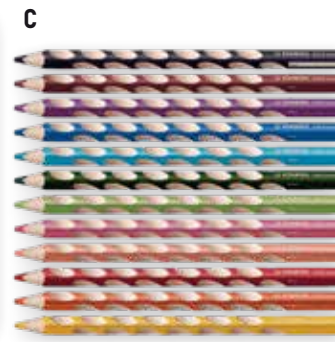

A. POTLODEN ROOD/BLAUW
FC5087
 Set van 12 (€10,58) **€ 12,80**

B. WASPOTLOOD DRIEKANTIG 3 IN 1
 Driekantige potloden met 3 functies: kleurpotlood, waskrijt, aquarelpotlood.
Kenmerken: Intense kleuren. Goed dekkend. Onderling goed mengbaar.
Afmetingen: 12 cm, Ø 1 cm. Dikte mine 6,25 mm.
RL1790 Set van 12 ass. (€10,12) **€ 12,25**

C. KLEURPOTLODEN EASY COLORS DIK

Ergonomisch kleurpotlood voor het aanleren van de juiste pengreep.
Kenmerken: 12 heldere kleuren.

KH2569R Rechtshandig
 Set van 12 (€ 11,53) **€ 13,95**
KH2569L Linkshandig
 Set van 12 (€ 11,53) **€ 13,95**

D. LYRA GROOVE SLIM
 De juiste grip bij het kleuren in een slank formaat! Ergonomisch driekantig, natuurlijke grip met uitsparingen voor duim, wijs- en middenvinger, ter ondersteuning van de optimale schrijfhouding.
Afmetingen: Ø mine 3,3 mm.
TE1801 Doosje met 12 kleuren + slijper (€ 3,88) **€ 4,70**

KLEURPOTLODEN LYRA GROOVE DIK
 Ergonomisch kleurpotlood met natuurlijke anti-slip uitsparingen.
Afmetingen: Ø 4,25 mm.
E. PE7258 Set van 10 ass. (€ 7,69) **€ 9,30**
F. TX1814 Doosje met 6 fluorescerende kleuren (€ 7,40) **€ 8,95**