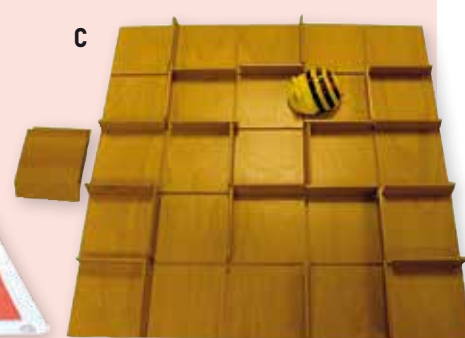

### B. BEE-BOT TRANSPARANTE INSTEEMAT

De flexibele mat heeft vakjes waarin eigen afbeeldingen kunnen worden geschoven.

YX8512 4x6 vakjes (€ 28,92) € 35,00

TK3240 5x5 vakjes (€ 32,64) € 39,50

TL3241 8x8 vakjes (€ 40,49) € 49,00

### C. HOUTEN DOOLHOFMAT

De set bestaat uit 30 'muren' op een groot onderbord. Ideaal om een driedimensionaal parcours uit te zetten voor de Bee-Bot.

Afmetingen: L/b: 75 x 75 cm.

LG9810 (€ 82,60) € 99,95

## Opplooibare matten voor Bee-Bot en Blue-Bot

Deze kleurrijke, onkreukbare matten kan je probleemloos opplooiën en dus gemakkelijk opbergen. 75 x 90 cm.