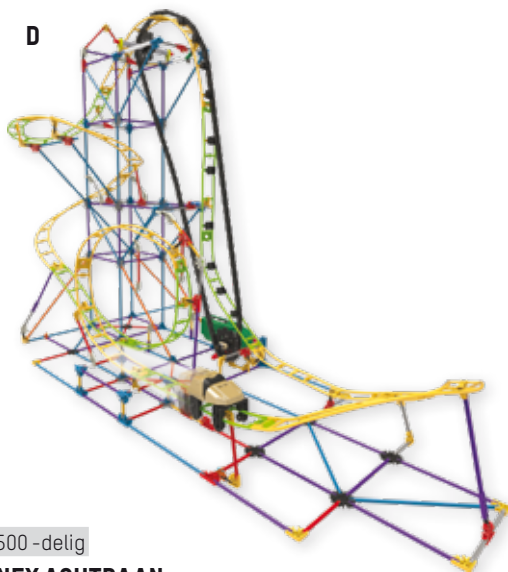

A

K'NEX STEM EXPLORATIONS

Deze K'NEX reeks omvat kleine sets voor 2 tot 3 leerlingen, ontwikkeld om te ontdekken, te inspireren, te experimenteren. Meer K'NEX zie Wereldoriëntatie.

7+ j. 130 -delig

A. K'NEX VOERTUIGEN

Deze spannende set helpt kinderen maar liefst 7 verschillende voertuigen te bouwen. De set bestaat uit meer dan 130 onderdelen en een handleiding.

CJ8537

[€ 29,71] **€ 35,95**

B

7+ j. 140 -delig

B. K'NEX VERSNELLINGEN

Met deze set kunnen kinderen 3 experimenten rond versnellingen opbouwen en uitvoeren.

CH8536

[€ 24,75] **€ 29,95**

C

7+ j. 135 -delig

C. K'NEX HEFBOMEN EN KATROLLEN

Leer hoe katrolsystemen en hefbomen werken en welke elementen hun werking kunnen beïnvloeden of hoe je ze het meest efficiënt gebruikt. Met deze set maak je 3 modellen.

CG8535

[€ 24,75] **€ 29,95**

D

7+ j. 500 -delig

D. K'NEX ACHTBAAN

Leer over de verhouding tussen snelheid, afstand en tijd met deze leuke set waarbij je 3 modellen van achtbanen maakt.

CL8539

[€ 44,58] **€ 53,95**