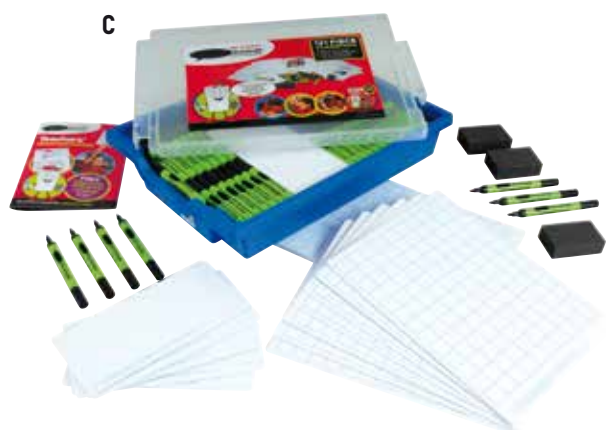

A. LEIEN WIT A4: BLANCO

Dubbelzijdige witte leien, beschrijfbaar met droog uitwisbare stiften.

Afmetingen: A4-formaat.

Samenstelling: 10 leien, met 10 stiften en 10 wissers. Geleverd zonder kist.

GF6851 Set van 10 (€ 29,92) **€ 36,20**

Stap 1: opgave of bordoefening

Stap 2: elke leerling maakt de oefening

Stap 3: elke leerling presenteert zijn of haar antwoord

B. LEIEN WIT A4: GELIJND

Witte leien gelijnd aan 1 zijde, de andere zijde blanco. Beschrijfbaar met droog uitwisbare stiften.

Afmetingen: A4-formaat.

Samenstelling: 10 leien, met 10 stiften en 10 wissers. Geleverd zonder kist.

GG6852 Set van 10 (€ 34,46) **€ 41,70**

C. LEIEN WIT A4: GERUIT

Dubbelzijdig beschrijfbaar leien geruit 1 cm aan één zijde en blanco aan de achterzijde. Geleverd zonder kist.

Afmetingen: A4-formaat.

Samenstelling: 10 leien, met stiften en wissers.

GH6853 Set van 10 (€ 34,46) **€ 41,70**

D. MAGICAL CLEANER

Whiteboard cleaner in spuitbus voor een intensieve reiniging van uw whiteboard.