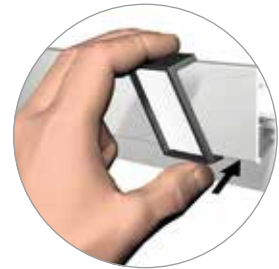

Info Rail

De Info Rail is het ideale presentatiesysteem voor kaarten, posters, tekeningen en foto's aan de wand. Het presenteren van documenten kan op een nette en georganiseerde manier. Met dit systeem hoeven wanden niet beschadigd te worden door punaises, plakband e.d. en is het wisselen van tekeningen of posters snel en eenvoudig.

- Multifunctioneel
- Flexibel
- Sterk

ZELF TE MONTEREN

A. INFORAIL MET ETIKETCLIP

De Info Rail is ontwikkeld voor het ophangen van documenten door middel van een 3-voudige rubberen klemming in de rail. Papier vanaf 80 g tot karton met een dikte van 2mm zijn hierdoor stevig vastgeklemd in de rail.

Kenmerken: Met de me-clip heeft elk kind een eigen clip.
Afmetingen: 100 cm.

ER9716 Wit - 1 meter	1 rail + 4 clips (€ 22,56)	€ 27,30
EP9715 Alu - 1 meter	1 rail + 4 clips (€ 22,56)	€ 27,30

Met personaliseerbare clip

Frameless whiteboards

MAGNETISCH FRAMELESS BORD

Leuke borden in 5 vormen. Zonder frame en in kwaliteitsvol geëmailleerd staal.

B. PJ1182 Zeshoek	Ø 100 cm (€ 268,60)	€ 325,00
C. PM1185 Wolk	90 x 120 cm (€ 268,60)	€ 325,00
D. PL1184 Tekstballon	90 x 120 cm (€ 268,60)	€ 325,00
E. PK1183 Rond	Ø 100 cm (€ 268,60)	€ 325,00
F. PH1181 Rechthoek	90 x 120 cm (€ 268,60)	€ 325,00