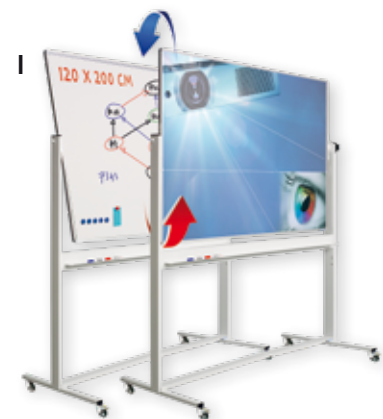

Info Rail

De Info Rail is het ideale presentatiesysteem voor kaarten, posters, tekeningen en foto's aan de wand. Het presenteren van documenten kan op een nette en georganiseerde manier. Met dit systeem hoeven wanden niet beschadigd te worden door punaises, plakband e.d. en is het wisselen van tekeningen of posters snel en eenvoudig.

- Multifunctioneel
- Flexibel
- Sterk

ZELF TE MONTEREN

A. INFORAIL MET ETIKETCLIP

De Info Rail is ontwikkeld voor het ophangen van documenten door middel van een 3-voudige rubberen klemming in de rail. Papier vanaf 80 g tot karton met een dikte van 2mm zijn hierdoor stevig vastgeklemd in de rail.

Borden op maat

Topkwaliteit whiteborden in alle mogelijke maten! Het oppervlak is geëmailleerd waardoor het vrijwel onmogelijk te bekrassen is. Incl. pennenbakje en montage materiaal.

G. MAGNETISCH WHITEBOARD

GP7726 100x150 cm (€ 109,09)	€ 132,00
GK7722 120x200 cm (€ 175,21)	€ 212,00
GH7720 120x300 cm (€ 398,35)	€ 482,00

H. VIJFVLAKSBORD

Toeklapbaar bord met beschrijfbaar achterzijde.

GA7715 100x200 cm (€ 442,15)	€ 535,00
FY7714 120x200 cm (€ 484,30)	€ 586,00