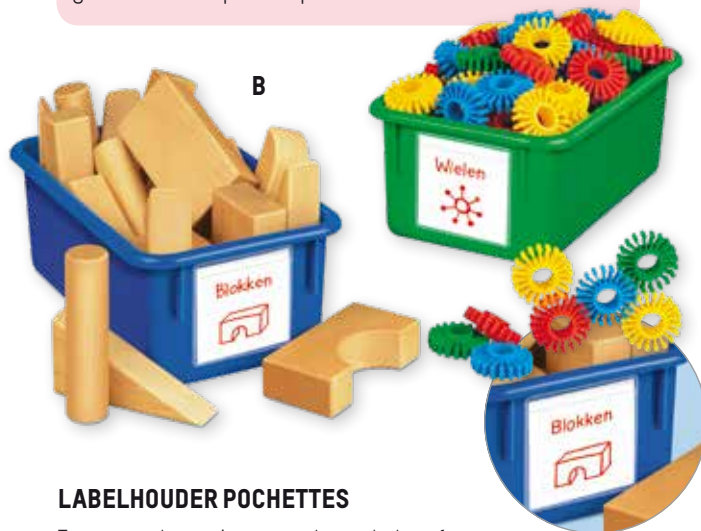

A

Verzorgde en goed georganiseerde communicatie!

A. POCLETTE MAGNETISCH EFFEN

Magnetische pochette om gemakkelijk te gebruiken en te plaatsen. Enkel de rand losmaken om het document in te schuiven en terug sluiten.

Kenmerken: Zelfklevende en herpositioneerbare rug, staand of liggend. Ook magnetisch!

Afmetingen: A4-formaat.

BL (Blauw), **GL** (Geel), **GR** (Groen), **RD** (Rood), **ZW** (Zwart)

NE8397+kleurcode Set van 2 (€ 11,03) **€ 13,35**

Handige labels om op kisten, kasten of rolkisten te bevestigen. Jouw symbool of omschrijving zit stevig geklemd in de plastic pochette!

LABELHOUDER POCHETTES

Transparante mapjes om op dozen, laden of mapjes te kleven waarin je zelf een document kan schuiven.