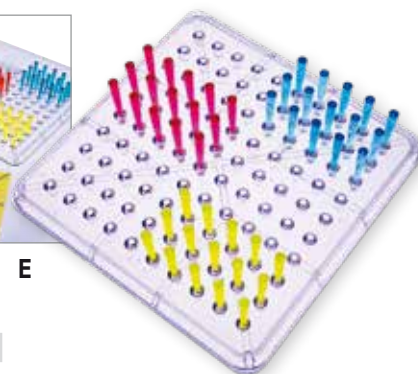

Afmetingen: Ø grootste ring: 9 cm.

Samenstelling: Set van 16 transparant gekleurde ringen, 12 opdrachtkaarten.

NH3476 (€ 12,56) **€ 15,20**

C

Topartikel!

NIEUW

C. TRANSPARANTE SCHELLEN

72 transparant gekleurde plastic schelpjes. 6 verschillende kleuren en 6 verschillende tactiele vlakken. Prachtig werkmateriaal voor het lichtbord!

Afmetingen: Ø 4 cm.

RX6410 Set van 72 (€ 12,36) **€ 14,95**

D

NIEUW 5+j.

D. LICHTBORDSJABLONEN

Transparant gekleurde sjablonen in flexibel plastic. Combineer de verschillende vormen en kleuren tot een mooie kleurenpracht. Combineer de primaire kleuren tot nieuwe tinten.

Afmetingen: Varieert van 2 tot 10 cm.

Samenstelling: 31 sjablonen in 7 transparante kleuren.

PG3492 Set van 31 (€ 30,99) **€ 37,50**

E

NIEUW 5+j. 616 -delig

E. PINNENBORD

Het pinnenbord en de opdrachtkaart lichten mooi op op de lichttafel. Kinderen plaatsen de transparant gekleurde pinnen op het bord volgens de modelkaart of naar eigen fantasie.

De combinatie van kleuren geeft mooie resultaten: plaats een gele pin op een rode ondergrond en de pin kleurt oranje!

Kenmerken: Bordjes en pinnen in stevig plastic.

Afmetingen: L/b bordjes: 15 x 15 cm.