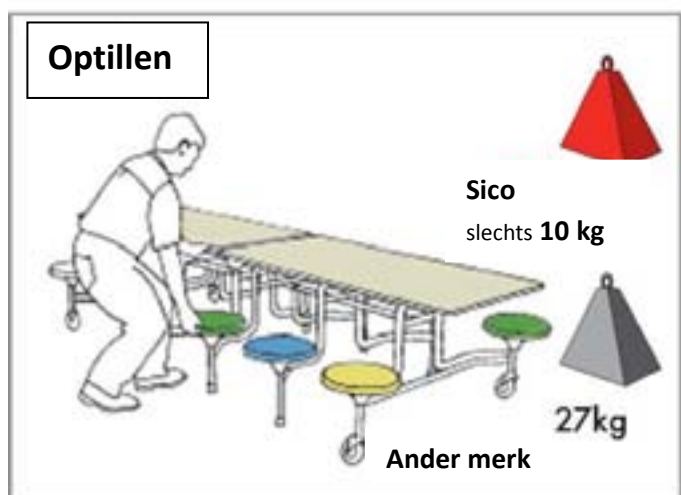

27kg

Sluiten

Sico
slechts **4 kg**

12kg

Rugklachten vermijden: met SICO slechts 10 Kg tilkracht i.p.v. 27 Kg bij ander merk.

Alleen SICO beschikt over een uniek torsieveersysteem.

Daardoor wordt de nodige kracht voor open- en dichtvouwen zeer gelijkmatig verdeeld.