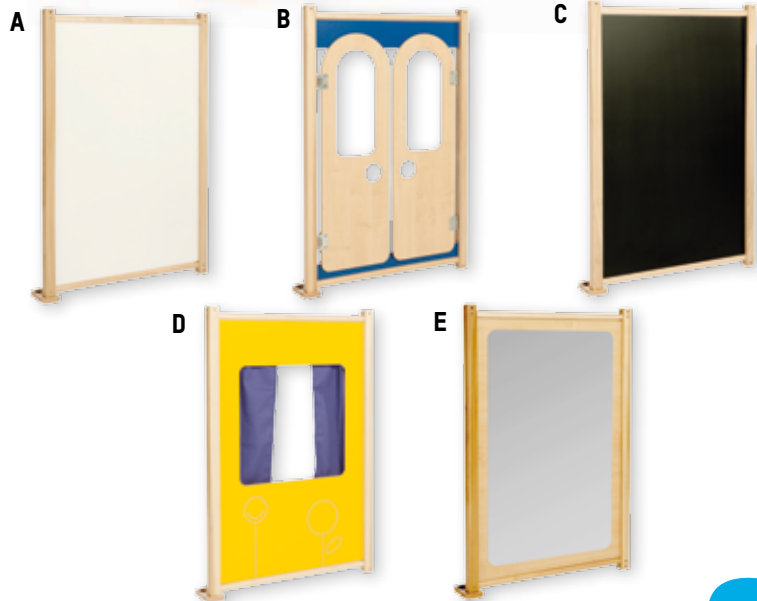

Rollenspelpanelen

- Panelen haken zijdelings met pen-gat scharnieren in elkaar.
- Kan gebruikt worden als origineel scheidingswandje.
- Afmeting van de opgebouwde elementen: b/d/h: 80 x 4,3 x 120 cm.
- Deze panelen staan niet op zichzelf.

A. ROLLENSPEL - WIT BORD

Beschrijfbaar met droog uitwisbare stiften.

VR6452 (€ 142,48) **€ 172,40**

B. ROLLENSPEL - DUBBELE DEUR

Dubbele deur, elk voorzien van 2 stevige scharnieren.

VP6451 (€ 159,34) **€ 192,80**

C. ROLLENSPEL - KRIJTBORD

Paneel met aan weerszijden een groot krijtbord.

LM2012 (€ 142,48) **€ 172,40**

D. ROLLENSPEL - RAAM

Huiselijk raampje afgewerkt met gordijnen.

LL2011 (€ 142,48) **€ 172,40**

E. ROLLENSPEL - SPIEGEL

Paneel met spiegel in plexiglas.

LR2015 (€ 159,34) **€ 192,80**

NIEUW

NIEUW 2+j. 6-delig

F. POETSMIDDELEN

Kleurrijke poetsset om de poppenhoek netjes te houden.

Afmeting: B/h kruimelaar: 19 x 9 cm.

MV4335 (€ 22,31) **€ 27,00**