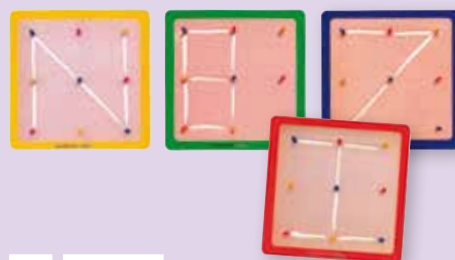

## F. MAGISCH BORD FIGUURTEKENEN

Op dit toverbord komen tekeningen tevoorschijn in verschillende kleuren nadat je met de magnetische pen over het bord bent gegaan! Met de wisser wordt het bord opnieuw blanco.

## Set van 2 zandtafels

**G**

48 cm

45 cm

3+ j. 2 kinderen

## G. SCHRIJFZANDTAFEL

**Doel:** Ruimtelijk inzicht en voorbereidend schrijven

Kijk naar het lijnpatroon van de opdrachtkaart en teken het met je vinger na in het zand.

Eerst met de kaart als steun, daarna op basis van geheugen. De moeilijkheidsgraad van de patronen neemt gaandeweg toe.

De zandtafel bestaat uit een stevige plastic bak waarin negen gekleurde pionnen passen. Daar hoort een zak fijn zand bij en 40 geplastificeerde opdrachtkaarten.

**Afmeting:** Zandtafel: 48 x 45 x 9 cm, opdrachtkaarten: 15 x 15 cm.