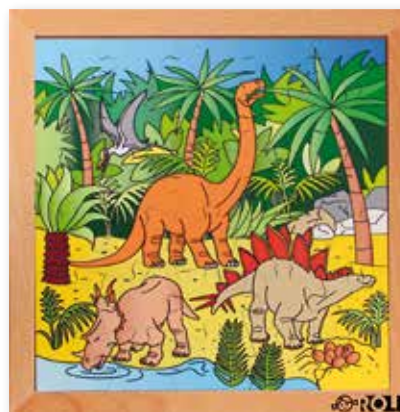

SILHOUETTENPUZZEL

Prachtig gedecoreerde puzzels in karton. Verpakt in een leuke, decoratieve doos. Voor alle leeftijden!

Afmeting: Puzzelstukken van 4 tot 7 cm. Puzzel: 42 x 30 cm.

4+ j. 36-delig

A. HH889302 Piraat Per stuk (€11,57) **€ 14,00**

D. PUZZEL ZEEROVERS

Prachtig gedecoreerde puzzel in karton. Verpakt in een leuke, decoratieve doos.

Afmeting: L/b: 37 x 40 cm.

HF8891 Per stuk (€11,57) **€ 14,00**

NIEUW

E

NIEUW 3+ j.

E. DINO'S EN DRAGENPUZZEL