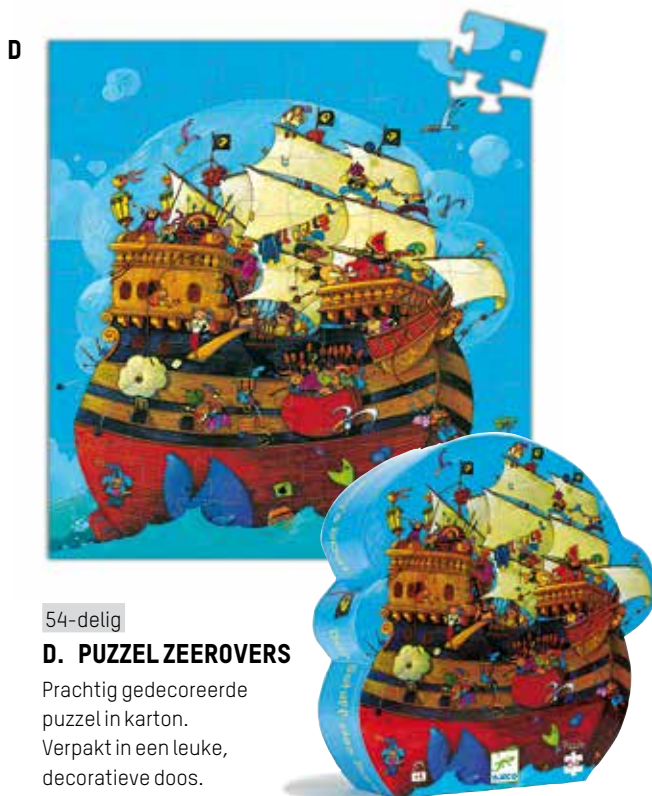

SILHOUETTENPUZZEL

Prachtig gedecoreerde puzzels in karton. Verpakt in een leuke, decoratieve doos. Voor alle leeftijden!

Afmeting: Puzzelstukken van 4 tot 7 cm. Puzzel: 42 x 30 cm.

4+ j. 36-delig

A. HH889302 Piraat Per stuk (€11,57) **€ 14,00**

B

3+ j. 24-delig

B. HH889305 Uil Per stuk (€11,57) **€ 14,00**

C

3+ j. 24-delig

C. HH889306 Tijger Per stuk (€11,57) **€ 14,00**

D

54-delig

D. PUZZEL ZEEROVERS

Prachtig gedecoreerde puzzel in karton. Verpakt in een leuke, decoratieve doos.

Afmeting: L/b: 37 x 40 cm.

HF8891 Per stuk (€11,57) **€ 14,00**

NIEUW

E

NIEUW 3+ j.

E. DINO'S EN DRAGENPUZZEL

De puzzels gaan over een thema dat de kinderen zeker aanspreekt: "dinosauriërs en draken". Elke puzzel telt 30 stukjes en wordt geleverd in een beukenhouten integraam.

Afmeting: 28 x 28 cm.

FT4232 Set van 2 (€30,99) **€ 37,50**