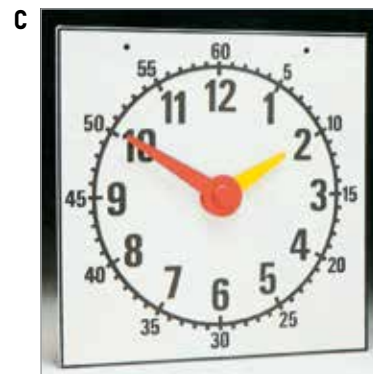

Afmeting: kaartjes: 11,5 x 6 cm.

YH7057 Set van 36 (€ 10,32) **€ 12,50**

B. DIDACTISCHE KLOK MET WISSELENDE KLOKBEELDEN

Een grote en eenvoudig te hanteren klok met 6 verschillende klokbeelden: 24 uur, Romeinse cijfers, minuten, Nederlandse tekst, breukvoorstelling en 1 blanco beschrijfbaar zijde.

Kenmerken: De wijzers draaien onafhankelijk van elkaar.

Afmeting: 40 x 40 cm.

Samenstelling: Geleverd met standaardje, ook voorzien van ophangpunten.

NA3771 (€ 34,96) **€ 42,30**

C. KLASSIKALE LEERKLOK

Eenvoudig maar stevig model met grote wijzerplaat.

Kenmerken: De wijzers draaien onafhankelijk van elkaar (zonder raderwerk).

Afmeting: 40 x 40 cm.

MM3763 (€ 17,77) **€ 21,50**

D. MAGNETISCHE KLASKLOK

Kenmerken: Raderwerk voor gecoördineerd draaien van de wijzers.