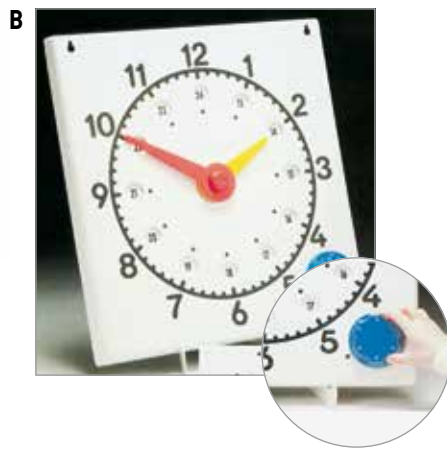

6+j.

A. KLOKDOMINO

De kaartjes zijn opgedeeld in een analoge en digitale weergave. Vorm een correcte domino door analoge en digitale klokbeelden met elkaar te verbinden.

Kenmerken: Kaartjes in stevig karton.

Afmeting: kaartjes: 11,5 x 6 cm.

YH7057 Set van 36 (€ 10,32) **€ 12,50**

B. DIDACTISCHE KLOK MET WISSELENDE KLOKBEELDEN

Een grote en eenvoudig te hanteren klok met 6 verschillende klokbeelden: 24 uur, Romeinse cijfers, minuten, Nederlandse tekst, breukvoorstelling en 1 blanco beschrijfbaar zijde.

Kenmerken: De wijzers draaien onafhankelijk van elkaar.

Afmeting: 40 x 40 cm.

Samenstelling: Geleverd met standaardje, ook voorzien van ophangpunten.

NA3771 (€ 34,96) **€ 42,30**

C. KLASSIKALE LEERKLOK

Eenvoudig maar stevig model met grote wijzerplaat.

Kenmerken: De wijzers draaien onafhankelijk van elkaar (zonder raderwerk).

Afmeting: 40 x 40 cm.

MM3763 (€ 17,77) **€ 21,50**

D. MAGNETISCHE KLASKLOK

Kenmerken: Raderwerk voor gecoördineerd draaien van de wijzers.