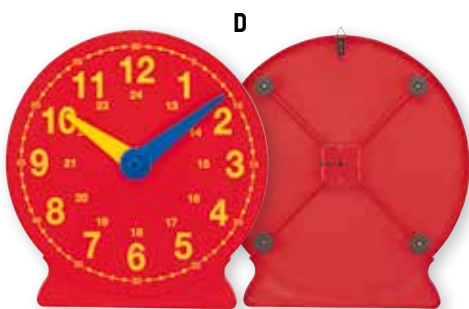

Afmeting: kaartjes: 11,5 x 6 cm.

YH7057 Set van 36 (€ 10,32) **€ 12,50**

B. DIDACTISCHE KLOK MET WISSELENDE KLOKBEELDEN

Een grote en eenvoudig te hanteren klok met 6 verschillende klokbeelden: 24 uur, Romeinse cijfers, minuten, Nederlandse tekst, breukvoorstelling en 1 blanco beschrijfbaar zijde.

Kenmerken: De wijzers draaien onafhankelijk van elkaar.

Afmeting: 40 x 40 cm.

Samenstelling: Geleverd met standaardje, ook voorzien van ophangpunten.

NA3771 (€ 34,96) **€ 42,30**

C. KLASSIKALE LEERKLOK

Eenvoudig maar stevig model met grote wijzerplaat.

Kenmerken: De wijzers draaien onafhankelijk van elkaar (zonder raderwerk).

Afmeting: 40 x 40 cm.

MM3763 (€ 17,77) **€ 21,50**

D. MAGNETISCHE KLASKLOK

Kenmerken: Raderwerk voor gecoördineerd draaien van de wijzers.

Voorzien van magneten voor op het magneetbord. Eveneens ophangpunt.

Afmeting: Ø 40 cm.

NT3784 (€ 14,83) **€ 17,95**

E. ECHT WERKENDE KLOK

Werkt op 1 batterij LR6 (niet meegeleverd).

Afmeting: Ø 30 cm.

VM2692 Per stuk (€ 16,36) **€ 19,80**