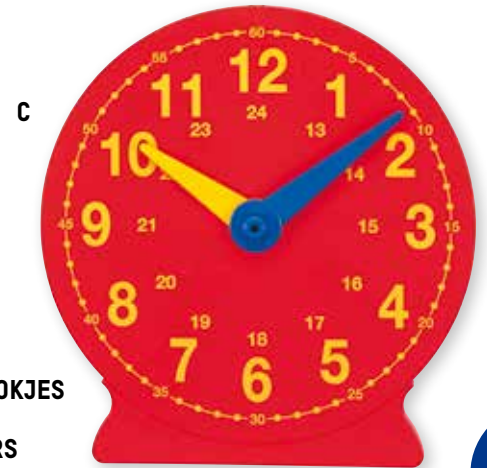

C

C. INDIVIDUELE KLOKJES MET SIMULTAAN DRAAIENDE WIJZERS

Kenmerken: Zeer robuust.

Afmeting: Ø 13 cm.

PA3788 Per stuk (€ 2,89) **€ 3,50**