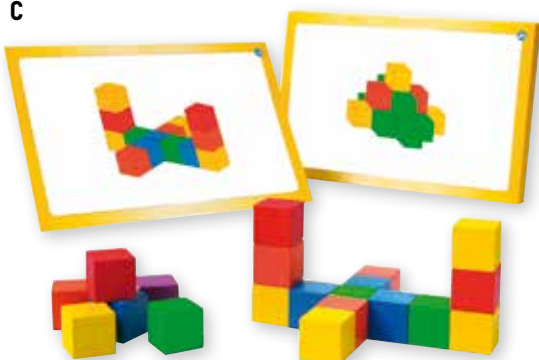

VY8479

(€25,45) **€ 30,80**

B

4+ j.

B. GEKLEURDE KUBUSSEN IN HOUTEN KIST

Kinderen leggen de gekleurde kubussen in een correcte opstelling, volgens de opgegeven opdracht. Hierbij gelet op kleur, richting en opbouw.

Kenmerken: Kubussen en kist in hout.

Kaarten in gelamineerd karton.

Afmeting: Kubussen: 2,8 x 2,8 cm. Opdrachtkaarten: 25 x 14 cm.

Samenstelling: 10 werkkaarten, 4 houten staanders, 80 kubussen in 4 kleuren (rood, groen, blauw, geel) in een houten box.

AK8232

(€ 77,19) **€ 93,40**

C

C. RUIMTEKUBUSSEN

Doel: Logisch nadenken over opbouw en plaatsing van blokken.

Bouw met de blokken de voorgestelde opstellingen na, rekening houdend met kleur, opbouw en opstelling.

Afmeting: Blokken: 2 x 2 cm.

Samenstelling: 102 houten blokken in verschillende kleuren. 34 opdrachtkaarten.

LH1141

Set van 102 (€ 20,62) **€ 24,95**

D

4+ j.

D. GEOVORMEN SJABLONEN

De sjablonen geven basisfiguren in verschillende afmetingen weer. Vormen en hun omtrek worden vergeleken bij het uittekenen.