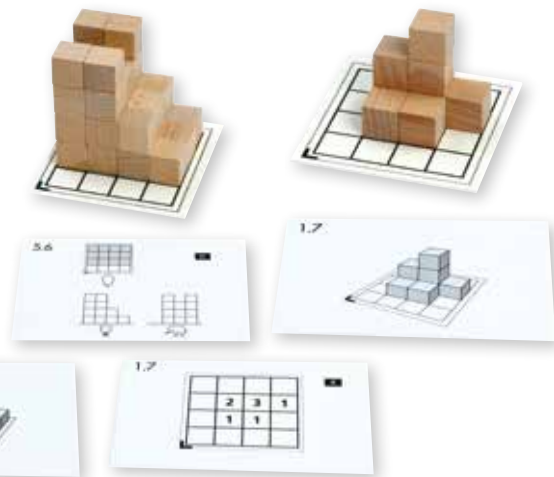

**A. BLANCO HOUTEN KUBUSSEN**

Houten blokken dienen om ruimtelijk inzicht te verwerven en voorgestelde constructies op te bouwen.

**Afmeting:** 2 x 2 x 2 cm.

**RJ6123** Set van 150 (€13,64) **€ 16,50**

**B. OPDRACHTKAARTEN VOOR BLANCO HOUTEN KUBUSSEN**

Maak een constructie met de houten kubussen (RJ6123) op basis van de verschillende invalshoeken voorgesteld op de opdrachtkaarten. De oplossing is weergegeven op de achterzijde.

**Afmeting:** 13 x 9 cm.