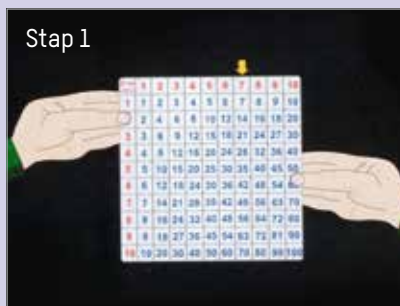

Kenmerken: Zelfcorrigerend.

Afmeting: Kaartjes: 8 x 4 cm.

Samenstelling: Transparant kunststof doosje met 10 opdrachtkaartjes (dubbelzijdig) en 3 afdekplaatjes.

D. MA895603 Vermenigvuldigen (€11,24) **€ 13,60**

Kenmerken: Tafels en deeltafels (enkelzijdig).

Afmeting: 20 x 20 cm.

YH156603 Tafels en deeltafels

Per stuk (€4,96) **€ 6,00**

	1	2	3	4	5	6	7	8	9	10
1	1	2	3	4	5	6	7	8	9	10
2	2	4	6	8	10	12	14	16	18	20
3	3	6	9	12	15	18	21	24	27	30
4	4	8	12	16	20	24	28	32	36	40
5	5	10	15	20	25	30	35	40	45	50
6	6	12	18	24	30	36	42	48	54	60
7	7	14	21	28	35	42	49	56	63	70
8	8	16	24	32	40	48	56	64	72	80
9	9	18	27	36	45	54	63	72	81	90
10	10	20	30	40	50	60	70	80	90	100

Omgevouwen Flexibordje tot de tafels van '1' zichtbaar blijven.

Enkelzijdig

F

Stap 2

Stap 3