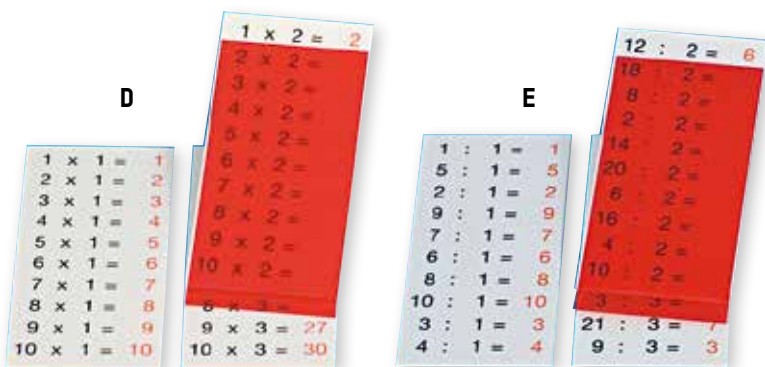

REKENHULPKAARTEN

Set van 10 dubbelzijdig bedrukte kaarten. Recto: bewerkingen in volgorde, verso: bewerkingen willekeurig. Het rode afdekplaatje verbergt de antwoorden.

Kenmerken: Zelfcorrigerend.

Afmeting: Kaartjes: 8 x 4 cm.

Samenstelling: Transparant kunststof doosje met 10 opdrachtkaartjes (dubbelzijdig) en 3 afdekplaatjes.

D. MA895603 Vermenigvuldigen (€11,24) **€ 13,60**

E. MA895604 Delen (€11,24) **€ 13,60**