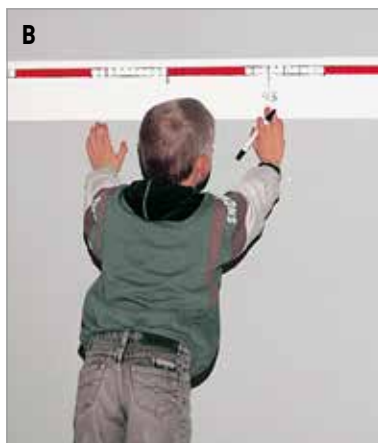

B. GETALLENLIJN TOT 100

Geschikt voor veelvouden, decimalen of percenten, ...

Kenmerken: Beschrijfbaar met droog uitwisbare stiften.

Afmeting: Plastic strook: 2 x 1 m.

PT3801 (€18,14) **€ 21,95**